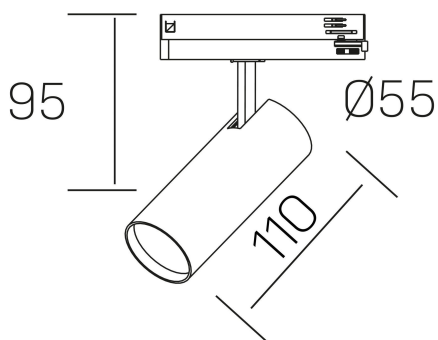

fame
K51500.01.TK.BK-BK.38.ST.8.40

DETALLES GENERALES

INSTALACIÓN	Tracklight
COLOR EXT-INT	Negro
DIRECCIÓN DE LA LUZ	Orientable
GRADOS DE BASCULACIÓN	90º
GRADOS DE ROTACIÓN	360º
ÁNGULO DEL HAZ DE LUZ	38°
INT-EXT ESTANQUEIDAD	IP20
MATERIAL	Aluminio
RESISTENCIA MECÁNICA	IK02
USO	Interior
GARANTÍA	5 años

DETALLES ELÉCTRICOS

FUENTE DE LUZ	LED
POTENCIA	10W
TEMPERATURA DE COLOR	4000K
FLUJO LUMÍNICO	850 Lm
EFICIENCIA LUMÍNICA	82 Lm/W
DIMABLE	Sin regulación
DRIVER	Integrado
CLASE DE SEGURIDAD	II
ÍNDICE DE REPRODUCCIÓN CROMÁTICA	CRI>80
TENSIÓN	220-240 V
FREQUENCY	50-60 Hz
CORRIENTE	250 mA
VIDA UTIL	50.000h

DIMENSIONES GENERALES

DIMENSIÓN	110 x Ø 55 mm
ALTURA	h 95 mm, h 120 mm
DIMENSIONES DE EMBALAJE	175 x 190 x 75 mm
PESO NETO	0.38

*Puede haber una reducción máx. del 15% en el dato de los acabados distintos al blanco.