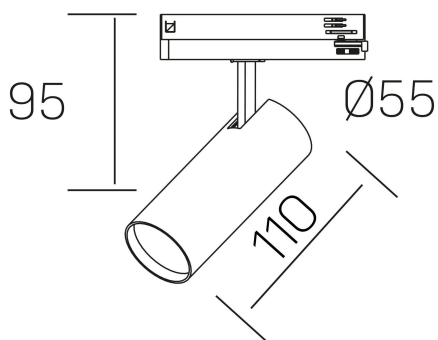

fame
K51500.01.TK.BK-BK.38.ST.8.40.DA

DETALLES GENERALES

INSTALACIÓN	Tracklight
COLOR EXT-INT	Negro
DIRECCIÓN DE LA LUZ	Orientable
GRADOS DE BASCULACIÓN	90º
GRADOS DE ROTACIÓN	360º
ÁNGULO DEL HAZ DE LUZ	38°
INT-EXT ESTANQUEIDAD	IP20
MATERIAL	Aluminio
RESISTENCIA MECÁNICA	IK02
USO	Interior
GARANTÍA	5 años

DETALLES ELÉCTRICOS

FUENTE DE LUZ	LED
POTENCIA	10W
TEMPERATURA DE COLOR	4000K
FLUJO LUMÍNICO	850 Lm
EFICIENCIA LUMÍNICA	82 Lm/W
DIMABLE	DALI
DRIVER	Integrado
CLASE DE SEGURIDAD	II
ÍNDICE DE REPRODUCCIÓN CROMÁTICA	CRI>80
TENSIÓN	220-240 V
FREQUENCY	50-60 Hz
CORRIENTE	250 mA
VIDA UTIL	50.000h

DIMENSIONES GENERALES

DIMENSIÓN	110 x Ø 55 mm
ALTURA	h 95 mm, h 120 mm
DIMENSIONES DE EMBALAJE	175 x 190 x 75 mm
PESO NETO	0.38

*Puede haber una reducción máx. del 15% en el dato de los acabados distintos al blanco.