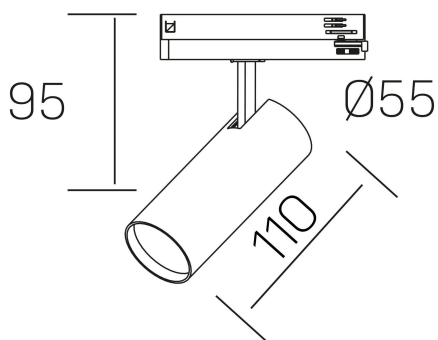

fame
K51500.01.TK.BK-BK.38.ST.8.30

DETALLES GENERALES

INSTALACIÓN	Tracklight
COLOR EXT-INT	Negro
DIRECCIÓN DE LA LUZ	Orientable
GRADOS DE BASCULACIÓN	90º
GRADOS DE ROTACIÓN	360º
ÁNGULO DEL HAZ DE LUZ	38º
INT-EXT ESTANQUEIDAD	IP20
MATERIAL	Aluminio
RESISTENCIA MECÁNICA	IK02
USO	Interior
GARANTÍA	5 años

DETALLES ELÉCTRICOS

FUENTE DE LUZ	LED
POTENCIA	10W
TEMPERATURA DE COLOR	3000K
FLUJO LUMÍNICO	830 Lm
EFICIENCIA LUMÍNICA	80 Lm/W
DIMABLE	Sin regulación
DRIVER	Integrado
CLASE DE SEGURIDAD	II
ÍNDICE DE REPRODUCCIÓN CROMÁTICA	CRI>80
TENSIÓN	220-240 V
CORRIENTE	250 mA
VIDA UTIL	50.000h

DIMENSIONES GENERALES

DIMENSIÓN	110 x Ø 55 mm
ALTURA	h 95 mm, h 120 mm
DIMENSIONES DE EMBALAJE	175 x 190 x 75 mm
PESO NETO	0.38

*Puede haber una reducción máx. del 15% en el dato de los acabados distintos al blanco.