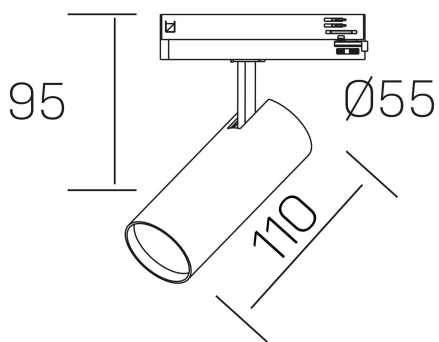

**fame**  
K51500.01.TK.BK-BK.38.ST.8.30.DA

## DETALLES GENERALES

INSTALACIÓN	Tracklight
COLOR EXT-INT	Negro
DIRECCIÓN DE LA LUZ	Orientable
GRADOS DE BASCULACIÓN	90º
GRADOS DE ROTACIÓN	360º
ÁNGULO DEL HAZ DE LUZ	38°
INT-EXT ESTANQUEIDAD	IP20
MATERIAL	Aluminio
RESISTENCIA MECÁNICA	IK02
USO	Interior
GARANTÍA	5 años

## DETALLES ELÉCTRICOS

FUENTE DE LUZ	LED
POTENCIA	10W
TEMPERATURA DE COLOR	3000K
FLUJO LUMÍNICO	830 Lm
EFICIENCIA LUMÍNICA	80 Lm/W
DIMABLE	DALI
DRIVER	Integrado
CLASE DE SEGURIDAD	II
ÍNDICE DE REPRODUCCIÓN CROMÁTICA	CRI>80
TENSIÓN	220-240 V
FREQUENCY	50-60 Hz
CORRIENTE	250 mA
VIDA UTIL	50.000h

## DIMENSIONES GENERALES

DIMENSIÓN	110 x Ø 55 mm
ALTURA	h 95 mm, h 120 mm
DIMENSIONES DE EMBALAJE	175 x 190 x 75 mm
PESO NETO	0.38

\*Puede haber una reducción máx. del 15% en el dato de los acabados distintos al blanco.