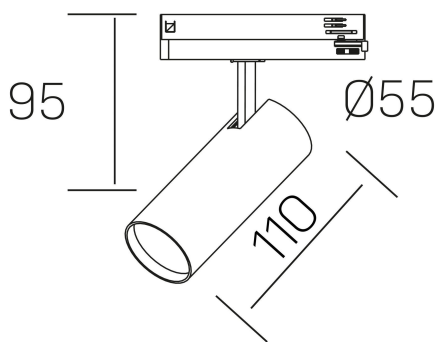

**fame**  
K51500.01.TK.BK-BK.38.ST.8.30.DA

## DETALLES GENERALES

INSTALACIÓN	Tracklight
COLOR EXT-INT	Negro
DIRECCIÓN DE LA LUZ	Orientable
GRADOS DE BASCULACIÓN	90°
GRADOS DE ROTACIÓN	360°
ÁNGULO DEL HAZ DE LUZ	38°
INT-EXT ESTANQUEIDAD	IP20
MATERIAL	Aluminio
RESISTENCIA MECÁNICA	IK02
USO	Interior
GARANTÍA	5 años

## DETALLES ELÉCTRICOS

FUENTE DE LUZ	LED
POTENCIA	10W
TEMPERATURA DE COLOR	3000K
FLUJO LUMÍNICO	830 Lm
EFICIENCIA LUMÍNICA	80 Lm/W
DIMABLE	DALI
DRIVER	Integrado
CLASE DE SEGURIDAD	II
ÍNDICE DE REPRODUCCIÓN CROMÁTICA	CRI>80
TENSIÓN	220-240 V
CORRIENTE	250 mA
VIDA UTIL	50.000h

## DIMENSIONES GENERALES

DIMENSIÓN	110 x Ø 55 mm
ALTURA	h 95 mm, h 120 mm
DIMENSIONES DE EMBALAJE	175 x 190 x 75 mm
PESO NETO	0.38

\*Puede haber una reducción máx. del 15% en el dato de los acabados distintos al blanco.