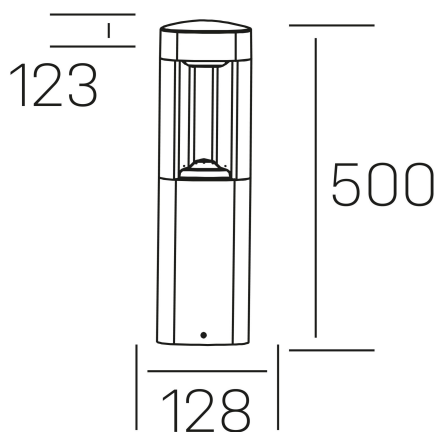

esti floor
K60300.02.FL.DG-DG.ST.8.30

DETALLES GENERALES

INSTALACIÓN	Floor
COLOR EXT-INT	Gris Oscuro
DIRECCIÓN DE LA LUZ	Fijo
INT-EXT ESTANQUEIDAD	IP54
MATERIAL	Aluminio
RESISTENCIA MECÁNICA	IK08
USO	Exterior
GARANTÍA	5 años

DETALLES ELÉCTRICOS

FUENTE DE LUZ	LED
POTENCIA	9W
TEMPERATURA DE COLOR	3000K
FLUJO LUMÍNICO	350 Lm
EFICIENCIA LUMÍNICA	40 Lm/W
DRIVER	Integrado
CLASE DE SEGURIDAD	I
ÍNDICE DE REPRODUCCIÓN CROMÁTICA	CRI>80
TENSIÓN	220-240 V
CORRIENTE	300 mA
VIDA UTIL	50.000h

DIMENSIONES GENERALES

DIMENSIÓN	128x123 mm
ALTURA	h 500 mm
DIMENSIONES DE EMBALAJE	N/D
PESO NETO	1.06

*Puede haber una reducción máx. del 15% en el dato de los acabados distintos al blanco.