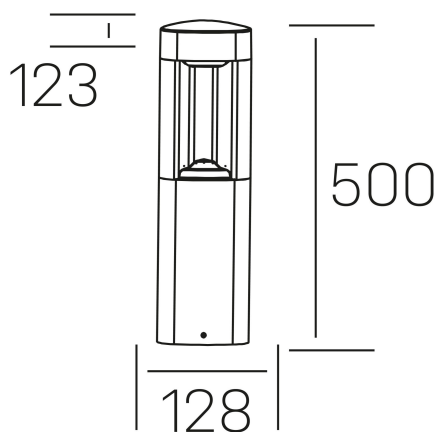

**esti floor**  
K60300.02.FL.DG-DG.ST.8.30

#### DETALLES GENERALES

INSTALACIÓN	Floor
COLOR EXT-INT	Gris Oscuro
DIRECCIÓN DE LA LUZ	Fijo
INT-EXT ESTANQUEIDAD	IP54
MATERIAL	Aluminio
RESISTENCIA MECÁNICA	IK08
USO	Exterior
GARANTÍA	3 años

#### DETALLES ELÉCTRICOS

FUENTE DE LUZ	LED
POTENCIA	9W
TEMPERATURA DE COLOR	3000K
FLUJO LUMÍNICO	350 Lm
EFICIENCIA LUMÍNICA	40 Lm/W
DRIVER	Integrado
CLASE DE SEGURIDAD	I
ÍNDICE DE REPRODUCCIÓN CROMÁTICA	CRI>80
TENSIÓN	220-240 V
FREQUENCY	50-60 Hz
CORRIENTE	300 mA
VIDA UTIL	35.000h

#### DIMENSIONES GENERALES

DIMENSIÓN	128x123 mm
ALTURA	h 500 mm
DIMENSIONES DE EMBALAJE	N/D
PESO NETO	1.06

\*Puede haber una reducción máx. del 15% en el dato de los acabados distintos al blanco.