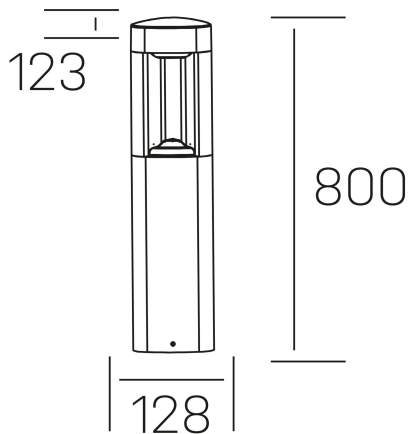

**esti floor**  
K60300.03.FL.DG-DG.ST.8.30

#### DETALLES GENERALES

INSTALACIÓN	Floor
COLOR EXT-INT	Gris Oscuro
DIRECCIÓN DE LA LUZ	Fijo
INT-EXT ESTANQUEIDAD	IP54
MATERIAL	Aluminio
RESISTENCIA MECÁNICA	IK08
USO	Exterior
GARANTÍA	5 años

#### DETALLES ELÉCTRICOS

FUENTE DE LUZ	LED
POTENCIA	9W
TEMPERATURA DE COLOR	3000K
FLUJO LUMÍNICO	350 Lm
EFICIENCIA LUMÍNICA	40 Lm/W
DRIVER	Integrado
CLASE DE SEGURIDAD	I
ÍNDICE DE REPRODUCCIÓN CROMÁTICA	CRI>80
TENSIÓN	220-240 V
CORRIENTE	300 mA
VIDA UTIL	50.000h

#### DIMENSIONES GENERALES

DIMENSIÓN	128x123 mm
ALTURA	h 800 mm
DIMENSIONES DE EMBALAJE	N/D
PESO NETO	1.48

\*Puede haber una reducción máx. del 15% en el dato de los acabados distintos al blanco.