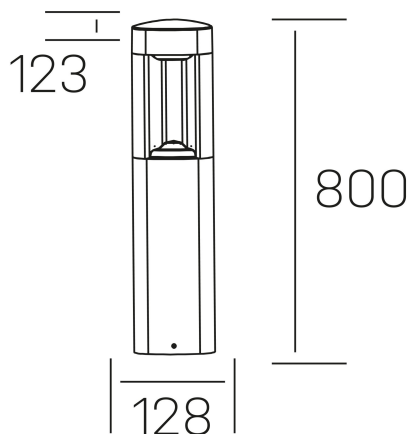

**esti floor**  
K60300.03.FL.DG-DG.ST.8.30

#### DETALLES GENERALES

INSTALACIÓN	Floor
COLOR EXT-INT	Gris Oscuro
DIRECCIÓN DE LA LUZ	Fijo
INT-EXT ESTANQUEIDAD	IP54
MATERIAL	Aluminio
RESISTENCIA MECÁNICA	IK08
USO	Exterior
GARANTÍA	3 años

#### DETALLES ELÉCTRICOS

FUENTE DE LUZ	LED
POTENCIA	9W
TEMPERATURA DE COLOR	3000K
FLUJO LUMÍNICO	350 Lm
EFICIENCIA LUMÍNICA	40 Lm/W
DRIVER	Integrado
CLASE DE SEGURIDAD	I
ÍNDICE DE REPRODUCCIÓN CROMÁTICA	CRI>80
TENSIÓN	220-240 V
FREQUENCY	50-60 Hz
CORRIENTE	300 mA
VIDA UTIL	35.000h

#### DIMENSIONES GENERALES

DIMENSIÓN	128x123 mm
ALTURA	h 800 mm
DIMENSIONES DE EMBALAJE	N/D
PESO NETO	1.48

\*Puede haber una reducción máx. del 15% en el dato de los acabados distintos al blanco.