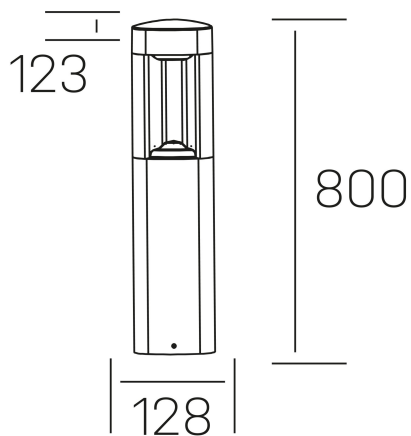

esti floor
K60300.03.FL.DG-DG.ST.8.30

DETALLES GENERALES

INSTALACIÓN	Floor
COLOR EXT-INT	Gris Oscuro
DIRECCIÓN DE LA LUZ	Fijo
INT-EXT ESTANQUEIDAD	IP54
MATERIAL	Aluminio
RESISTENCIA MECÁNICA	IK08
USO	Exterior
GARANTÍA	5 años

DETALLES ELÉCTRICOS

FUENTE DE LUZ	LED
POTENCIA	9W
TEMPERATURA DE COLOR	3000K
FLUJO LUMÍNICO	350 Lm
EFICIENCIA LUMÍNICA	40 Lm/W
DRIVER	Integrado
CLASE DE SEGURIDAD	I
ÍNDICE DE REPRODUCCIÓN CROMÁTICA	CRI>80
TENSIÓN	220-240 V
FREQUENCY	50-60 Hz
CORRIENTE	300 mA
VIDA UTIL	50.000h

DIMENSIONES GENERALES

DIMENSIÓN	128x123 mm
ALTURA	h 800 mm
DIMENSIONES DE EMBALAJE	N/D
PESO NETO	1.48

*Puede haber una reducción máx. del 15% en el dato de los acabados distintos al blanco.