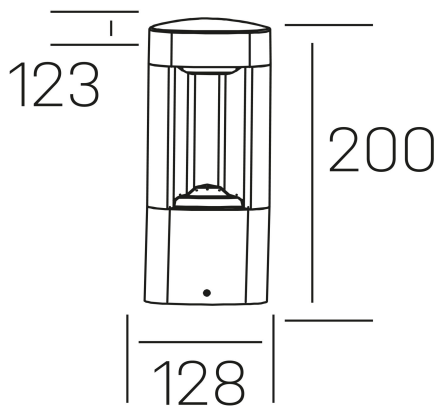

**esti floor**  
K60300.01.FL.DG-DG.ST.8.30

#### DETALLES GENERALES

INSTALACIÓN	Floor
COLOR EXT-INT	Gris Oscuro
DIRECCIÓN DE LA LUZ	Fijo
INT-EXT ESTANQUEIDAD	IP54
MATERIAL	Aluminio
RESISTENCIA MECÁNICA	IK08
USO	Exterior
GARANTÍA	5 años

#### DETALLES ELÉCTRICOS

FUENTE DE LUZ	LED
POTENCIA	9W
TEMPERATURA DE COLOR	3000K
FLUJO LUMÍNICO	270 Lm
EFICIENCIA LUMÍNICA	30 Lm/W
DRIVER	Integrado
CLASE DE SEGURIDAD	I
ÍNDICE DE REPRODUCCIÓN CROMÁTICA	CRI>80
TENSIÓN	220-240 V
CORRIENTE	300 mA
VIDA ÚTIL	50.000h

#### DIMENSIONES GENERALES

DIMENSIÓN	128x123 mm
ALTURA	h 200 mm
DIMENSIONES DE EMBALAJE	N/D
PESO NETO	1.9

\*Puede haber una reducción máx. del 15% en el dato de los acabados distintos al blanco.