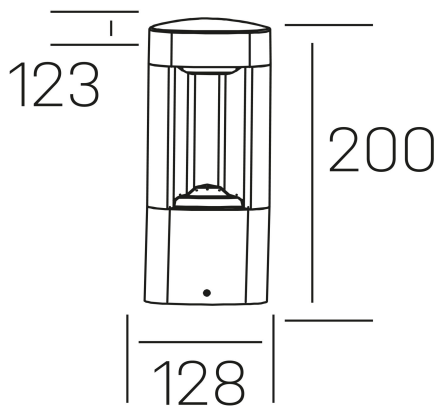

**esti floor**  
K60300.01.FL.DG-DG.ST.8.30

#### DETALLES GENERALES

INSTALACIÓN	Floor
COLOR EXT-INT	Gris Oscuro
DIRECCIÓN DE LA LUZ	Fijo
INT-EXT ESTANQUEIDAD	IP54
MATERIAL	Aluminio
RESISTENCIA MECÁNICA	IK08
USO	Exterior
GARANTÍA	5 años

#### DETALLES ELÉCTRICOS

FUENTE DE LUZ	LED
POTENCIA	9W
TEMPERATURA DE COLOR	3000K
FLUJO LUMÍNICO	270 Lm
EFICIENCIA LUMÍNICA	30 Lm/W
DRIVER	Integrado
CLASE DE SEGURIDAD	I
ÍNDICE DE REPRODUCCIÓN CROMÁTICA	CRI>80
TENSIÓN	220-240 V
FREQUENCY	50-60 Hz
CORRIENTE	300 mA
VIDA UTIL	50.000h

#### DIMENSIONES GENERALES

DIMENSIÓN	128x123 mm
ALTURA	h 200 mm
DIMENSIONES DE EMBALAJE	N/D
PESO NETO	1.9

\*Puede haber una reducción máx. del 15% en el dato de los acabados distintos al blanco.