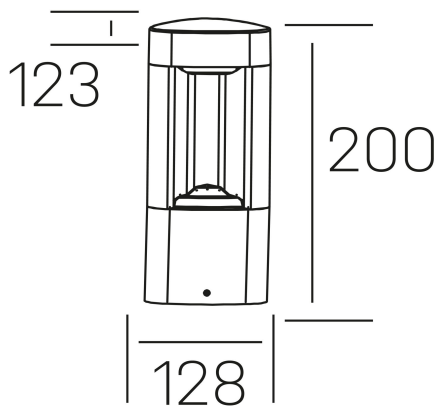

esti floor
K60300.01.FL.DG-DG.ST.8.30

DETALLES GENERALES

INSTALACIÓN	Floor
COLOR EXT-INT	Gris Oscuro
DIRECCIÓN DE LA LUZ	Fijo
INT-EXT ESTANQUEIDAD	IP54
MATERIAL	Aluminio
RESISTENCIA MECÁNICA	IK08
USO	Exterior
GARANTÍA	3 años

DETALLES ELÉCTRICOS

FUENTE DE LUZ	LED
POTENCIA	9W
TEMPERATURA DE COLOR	3000K
FLUJO LUMÍNICO	270 Lm
EFICIENCIA LUMÍNICA	30 Lm/W
DRIVER	Integrado
CLASE DE SEGURIDAD	I
ÍNDICE DE REPRODUCCIÓN CROMÁTICA	CRI>80
TENSIÓN	220-240 V
FREQUENCY	50-60 Hz
CORRIENTE	300 mA
VIDA UTIL	35.000h

DIMENSIONES GENERALES

DIMENSIÓN	128x123 mm
ALTURA	h 200 mm
DIMENSIONES DE EMBALAJE	N/D
PESO NETO	1.9

*Puede haber una reducción máx. del 15% en el dato de los acabados distintos al blanco.