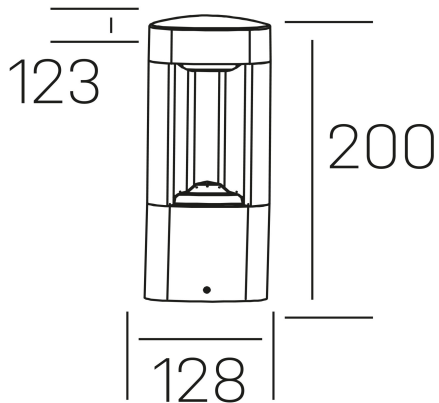

**esti floor**  
K60300.01.FL.DG-DG.ST.8.30

#### DETALLES GENERALES

INSTALACIÓN	Floor
COLOR EXT-INT	Gris Oscuro
DIRECCIÓN DE LA LUZ	Fijo
INT-EXT ESTANQUEIDAD	IP54
MATERIAL	Aluminio
RESISTENCIA MECÁNICA	IK08
USO	Exterior
GARANTÍA	5 años

#### DETALLES ELÉCTRICOS

FUENTE DE LUZ	LED
POTENCIA	9W
TEMPERATURA DE COLOR	3000K
FLUJO LUMÍNICO	270 Lm
EFICIENCIA LUMÍNICA	30 Lm/W
DRIVER	Integrado
CLASE DE SEGURIDAD	I
ÍNDICE DE REPRODUCCIÓN CROMÁTICA	CRI>80
TENSIÓN	220-240 V
CORRIENTE	300 mA
VIDA ÚTIL	50.000h

#### DIMENSIONES GENERALES

DIMENSIÓN	128x123 mm
ALTURA	h 200 mm
DIMENSIONES DE EMBALAJE	N/D
PESO NETO	1.9

\*Puede haber una reducción máx. del 15% en el dato de los acabados distintos al blanco.