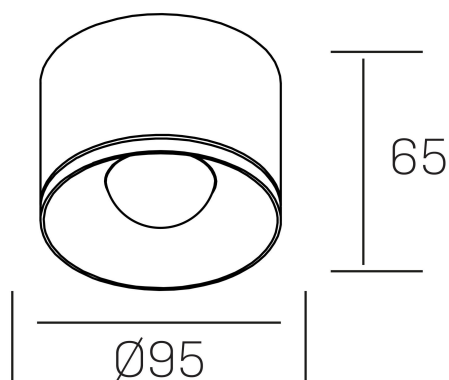

eryl
K51000.03.SR.WH-WH.36.ST.8.40

DETALLES GENERALES

INSTALACIÓN	Surface
COLOR EXT-INT	Blanco
DIRECCIÓN DE LA LUZ	Fijo
ÁNGULO DEL HAZ DE LUZ	36º
INT-EXT ESTANQUEIDAD	IP20
MATERIAL	Aluminio
RESISTENCIA MECÁNICA	IK06
USO	Interior
GARANTÍA	5 años

DETALLES ELÉCTRICOS

FUENTE DE LUZ	LED
POTENCIA	20W
TEMPERATURA DE COLOR	4000K
FLUJO LUMÍNICO	1520 Lm
EFICIENCIA LUMÍNICA	76 Lm/W
DIMABLE	Sin regulación
DRIVER	Integrado
CLASE DE SEGURIDAD	II
ÍNDICE DE REPRODUCCIÓN CROMÁTICA	CRI>80
TENSIÓN	220-240 V
VIDA UTIL	50.000h

DIMENSIONES GENERALES

DIMENSIÓN	Ø 95 mm
ALTURA	h 65mm
DIMENSIONES DE EMBALAJE	100 × 100 × 75 mm

*Puede haber una reducción máx. del 15% en el dato de los acabados distintos al blanco.