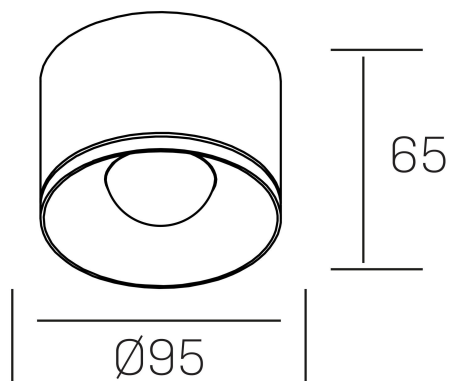

eryl
K51000.03.SR.WH-WH.36.ST.8.40

DETALLES GENERALES

INSTALACIÓN	Surface
COLOR EXT-INT	Blanco
DIRECCIÓN DE LA LUZ	Fijo
ÁNGULO DEL HAZ DE LUZ	36°
INT-EXT ESTANQUEIDAD	IP20
MATERIAL	Aluminio
RESISTENCIA MECÁNICA	IK06
USO	Interior
GARANTÍA	5 años

DETALLES ELÉCTRICOS

FUENTE DE LUZ	LED
POTENCIA	20W
TEMPERATURA DE COLOR	4000K
FLUJO LUMÍNICO	1520 Lm
EFICIENCIA LUMÍNICA	76 Lm/W
DIMABLE	Sin regulación
DRIVER	Integrado
CLASE DE SEGURIDAD	II
ÍNDICE DE REPRODUCCIÓN CROMÁTICA	CRI>80
TENSIÓN	220-240 V
FREQUENCY	50-60 Hz
VIDA UTIL	50.000h

DIMENSIONES GENERALES

DIMENSIÓN	Ø 95 mm
ALTURA	h 65mm
DIMENSIONES DE EMBALAJE	100 × 100 × 75 mm

*Puede haber una reducción máx. del 15% en el dato de los acabados distintos al blanco.