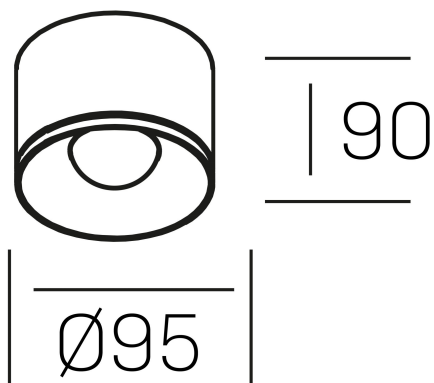

eryl
K51000.03.SR.WH-WH.36.ST.8.40

DETALLES GENERALES

INSTALACIÓN	Surface
COLOR EXT-INT	Blanco
DIRECCIÓN DE LA LUZ	Fijo
ÁNGULO DEL HAZ DE LUZ	36°
INT-EXT ESTANQUEIDAD	IP20
MATERIAL	Aluminio
RESISTENCIA MECÁNICA	IK06
USO	Interior
GARANTÍA	3 años

DETALLES ELÉCTRICOS

FUENTE DE LUZ	LED
POTENCIA	20W
TEMPERATURA DE COLOR	4000K
FLUJO LUMÍNICO	1520 Lm
EFICIENCIA LUMÍNICA	76 Lm/W
DIMABLE	Sin regulación
DRIVER	Integrado
CLASE DE SEGURIDAD	II
ÍNDICE DE REPRODUCCIÓN CROMÁTICA	CRI>80
TENSIÓN	220-240 V
FREQUENCY	50-60 Hz
VIDA UTIL	35.000h

DIMENSIONES GENERALES

DIMENSIÓN	Ø 95 mm
ALTURA	h 65mm
DIMENSIONES DE EMBALAJE	100 × 100 × 45 mm

*Puede haber una reducción máx. del 15% en el dato de los acabados distintos al blanco.