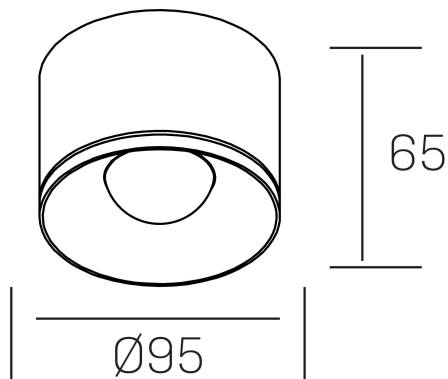

**eryl**  
K51000.03.SR.WH-WH.36.ST.8.40

#### DETALLES GENERALES

INSTALACIÓN	Surface
COLOR EXT-INT	Blanco
DIRECCIÓN DE LA LUZ	Fijo
ÁNGULO DEL HAZ DE LUZ	36°
INT-EXT ESTANQUEIDAD	IP20
MATERIAL	Aluminio
RESISTENCIA MECÁNICA	IK06
USO	Interior
GARANTÍA	3 años

#### DETALLES ELÉCTRICOS

FUENTE DE LUZ	LED
POTENCIA	20W
TEMPERATURA DE COLOR	4000K
FLUJO LUMÍNICO	1520 Lm
EFICIENCIA LUMÍNICA	76 Lm/W
DIMABLE	Sin regulación
DRIVER	Integrado
CLASE DE SEGURIDAD	II
ÍNDICE DE REPRODUCCIÓN CROMÁTICA	CRI>80
TENSIÓN	220-240 V
FREQUENCY	50-60 Hz
VIDA UTIL	35.000h

#### DIMENSIONES GENERALES

DIMENSIÓN	Ø 95 mm
ALTURA	h 65mm
DIMENSIONES DE EMBALAJE	100 × 100 × 75 mm

\*Puede haber una reducción máx. del 15% en el dato de los acabados distintos al blanco.