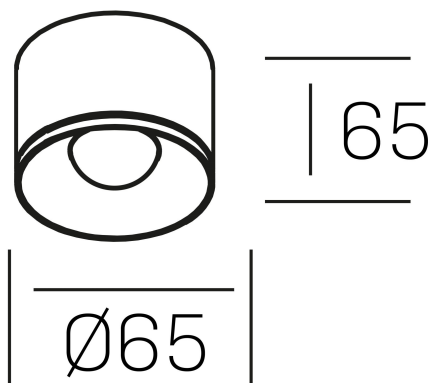

eryl  
K51000.01.SR.BK-BK.36.ST.8.30

#### DETALLES GENERALES

INSTALACIÓN	Surface
COLOR EXT-INT	Negro
DIRECCIÓN DE LA LUZ	Fijo
ÁNGULO DEL HAZ DE LUZ	36°
INT-EXT ESTANQUEIDAD	IP20
MATERIAL	Aluminio
RESISTENCIA MECÁNICA	IK06
USO	Interior
GARANTÍA	3 años

#### DETALLES ELÉCTRICOS

FUENTE DE LUZ	LED
POTENCIA	8W
TEMPERATURA DE COLOR	3000K
FLUJO LUMÍNICO	570 Lm
EFICIENCIA LUMÍNICA	71 Lm/W
DIMABLE	Sin regulación
DRIVER	Integrado
CLASE DE SEGURIDAD	II
ÍNDICE DE REPRODUCCIÓN CROMÁTICA	CRI>80
TENSIÓN	220-240 V
FREQUENCY	50-60 Hz
VIDA UTIL	35.000h

#### DIMENSIONES GENERALES

DIMENSIÓN	Ø 65 mm
ALTURA	h 45 mm
DIMENSIONES DE EMBALAJE	70 x 70 x 45 mm

\*Puede haber una reducción máx. del 15% en el dato de los acabados distintos al blanco.