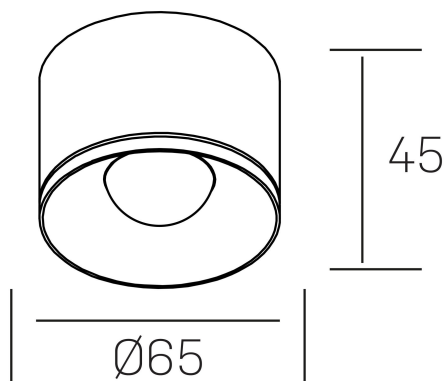

**eryl**  
K51000.01.SR.BK-BK.36.ST.8.30

#### DETALLES GENERALES

|                       |          |
|-----------------------|----------|
| INSTALACIÓN           | Surface  |
| COLOR EXT-INT         | Negro    |
| DIRECCIÓN DE LA LUZ   | Fijo     |
| ÁNGULO DEL HAZ DE LUZ | 36°      |
| INT-EXT ESTANQUEIDAD  | IP20     |
| MATERIAL              | Aluminio |
| RESISTENCIA MECÁNICA  | IK06     |
| USO                   | Interior |
| GARANTÍA              | 3 años   |

#### DIMENSIONES GENERALES

|                         |                 |
|-------------------------|-----------------|
| DIMENSIÓN               | Ø 65 mm         |
| ALTURA                  | h 45 mm         |
| DIMENSIONES DE EMBALAJE | 70 × 70 × 50 mm |