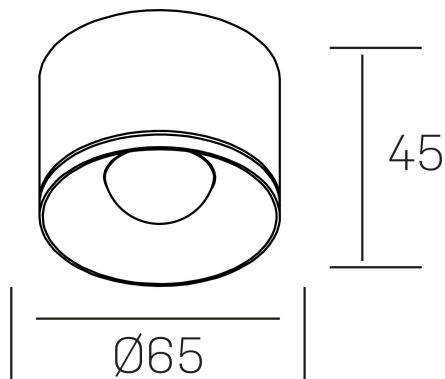

**eryl**  
K51000.01.SR.BK-BK.36.ST.8.30

#### DETALLES GENERALES

INSTALACIÓN	Surface
COLOR EXT-INT	Negro
DIRECCIÓN DE LA LUZ	Fijo
ÁNGULO DEL HAZ DE LUZ	36°
INT-EXT ESTANQUEIDAD	IP20
MATERIAL	Aluminio
RESISTENCIA MECÁNICA	IK06
USO	Interior
GARANTÍA	5 años

#### DIMENSIONES GENERALES

DIMENSIÓN	Ø 65 mm
ALTURA	h 45 mm
DIMENSIONES DE EMBALAJE	70 × 70 × 50 mm

\*Puede haber una reducción máx. del 15% en el dato de los acabados distintos al blanco.