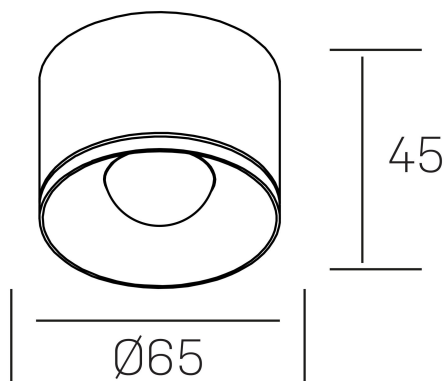

eryl
K51000.01.SR.BK-BK.36.ST.8.30

DETALLES GENERALES

INSTALACIÓN	Surface
COLOR EXT-INT	Negro
DIRECCIÓN DE LA LUZ	Fijo
ÁNGULO DEL HAZ DE LUZ	36º
INT-EXT ESTANQUEIDAD	IP20
MATERIAL	Aluminio
RESISTENCIA MECÁNICA	IK06
USO	Interior
GARANTÍA	5 años

DETALLES ELÉCTRICOS

FUENTE DE LUZ	LED
POTENCIA	8W
TEMPERATURA DE COLOR	3000K
FLUJO LUMÍNICO	570 Lm
EFICIENCIA LUMÍNICA	71 Lm/W
DIMABLE	Sin regulación
DRIVER	Integrado
CLASE DE SEGURIDAD	II
ÍNDICE DE REPRODUCCIÓN CROMÁTICA	CRI>80
TENSIÓN	220-240 V
VIDA UTIL	50.000h

DIMENSIONES GENERALES

DIMENSIÓN	Ø 65 mm
ALTURA	h 45 mm
DIMENSIONES DE EMBALAJE	70 × 70 × 50 mm

*Puede haber una reducción máx. del 15% en el dato de los acabados distintos al blanco.