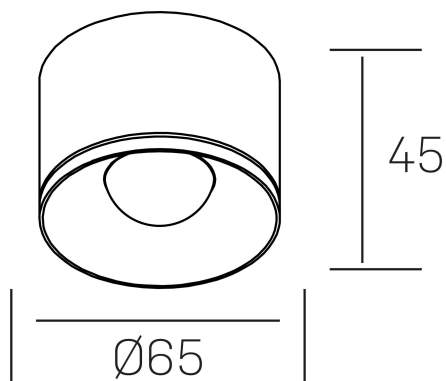

**eryl**  
K51000.01.SR.BK-BK.36.ST.8.40

#### DETALLES GENERALES

INSTALACIÓN	Surface
COLOR EXT-INT	Negro
DIRECCIÓN DE LA LUZ	Fijo
ÁNGULO DEL HAZ DE LUZ	36°
INT-EXT ESTANQUEIDAD	IP20
MATERIAL	Aluminio
RESISTENCIA MECÁNICA	IK06
USO	Interior
GARANTÍA	3 años

#### DIMENSIONES GENERALES

DIMENSIÓN	Ø 65 mm
ALTURA	h 45 mm
DIMENSIONES DE EMBALAJE	70 × 70 × 50 mm

\*Puede haber una reducción máx. del 15% en el dato de los acabados distintos al blanco.