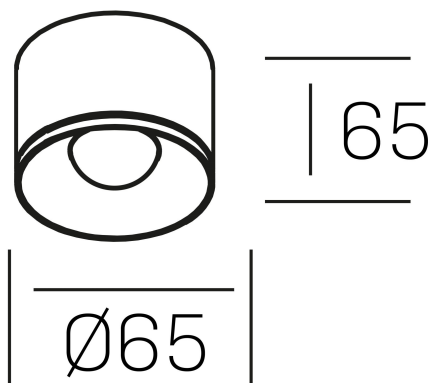

eryl
K51000.01.SR.BK-BK.36.ST.8.40

DETALLES GENERALES

INSTALACIÓN	Surface
COLOR EXT-INT	Negro
DIRECCIÓN DE LA LUZ	Fijo
ÁNGULO DEL HAZ DE LUZ	36°
INT-EXT ESTANQUEIDAD	IP20
MATERIAL	Aluminio
RESISTENCIA MECÁNICA	IK06
USO	Interior
GARANTÍA	3 años

DETALLES ELÉCTRICOS

FUENTE DE LUZ	LED
POTENCIA	8W
TEMPERATURA DE COLOR	4000K
FLUJO LUMÍNICO	592 Lm
EFICIENCIA LUMÍNICA	74 Lm/W
DIMABLE	Sin regulación
DRIVER	Integrado
CLASE DE SEGURIDAD	II
ÍNDICE DE REPRODUCCIÓN CROMÁTICA	CRI>80
TENSIÓN	220-240 V
FREQUENCY	50-60 Hz
VIDA UTIL	35.000h

DIMENSIONES GENERALES

DIMENSIÓN	Ø 65 mm
ALTURA	h 45 mm
DIMENSIONES DE EMBALAJE	70 x 70 x 45 mm

*Puede haber una reducción máx. del 15% en el dato de los acabados distintos al blanco.