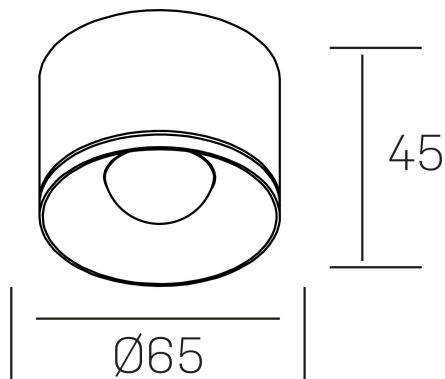

eryl
K51000.01.SR.BK-BK.36.ST.8.40

DETALLES GENERALES

INSTALACIÓN	Surface
COLOR EXT-INT	Negro
DIRECCIÓN DE LA LUZ	Fijo
ÁNGULO DEL HAZ DE LUZ	36°
INT-EXT ESTANQUEIDAD	IP20
MATERIAL	Aluminio
RESISTENCIA MECÁNICA	IK06
USO	Interior
GARANTÍA	5 años

DETALLES ELÉCTRICOS

FUENTE DE LUZ	LED
POTENCIA	8W
TEMPERATURA DE COLOR	4000K
FLUJO LUMÍNICO	592 Lm
EFICIENCIA LUMÍNICA	74 Lm/W
DIMABLE	Sin regulación
DRIVER	Integrado
CLASE DE SEGURIDAD	II
ÍNDICE DE REPRODUCCIÓN CROMÁTICA	CRI>80
TENSIÓN	220-240 V
FREQUENCY	50-60 Hz
VIDA UTIL	50.000h

DIMENSIONES GENERALES

DIMENSIÓN	Ø 65 mm
ALTURA	h 45 mm
DIMENSIONES DE EMBALAJE	70 × 70 × 50 mm

*Puede haber una reducción máx. del 15% en el dato de los acabados distintos al blanco.