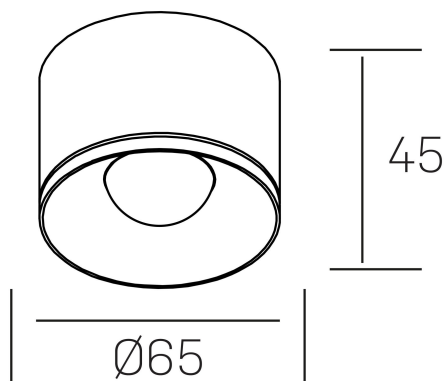

eryl
K51000.01.SR.BK-BK.36.ST.8.40

DETALLES GENERALES

| | |
|-----------------------|----------|
| INSTALACIÓN | Surface |
| COLOR EXT-INT | Negro |
| DIRECCIÓN DE LA LUZ | Fijo |
| ÁNGULO DEL HAZ DE LUZ | 36º |
| INT-EXT ESTANQUEIDAD | IP20 |
| MATERIAL | Aluminio |
| RESISTENCIA MECÁNICA | IK06 |
| USO | Interior |
| GARANTÍA | 5 años |

DETALLES ELÉCTRICOS

| | |
|----------------------------------|----------------|
| FUENTE DE LUZ | LED |
| POTENCIA | 8W |
| TEMPERATURA DE COLOR | 4000K |
| FLUJO LUMÍNICO | 592 Lm |
| EFICIENCIA LUMÍNICA | 74 Lm/W |
| DIMABLE | Sin regulación |
| DRIVER | Integrado |
| CLASE DE SEGURIDAD | II |
| ÍNDICE DE REPRODUCCIÓN CROMÁTICA | CRI>80 |
| TENSIÓN | 220-240 V |
| VIDA UTIL | 50.000h |

DIMENSIONES GENERALES

| | |
|-------------------------|-----------------|
| DIMENSIÓN | Ø 65 mm |
| ALTURA | h 45 mm |
| DIMENSIONES DE EMBALAJE | 70 × 70 × 50 mm |

*Puede haber una reducción máx. del 15% en el dato de los acabados distintos al blanco.