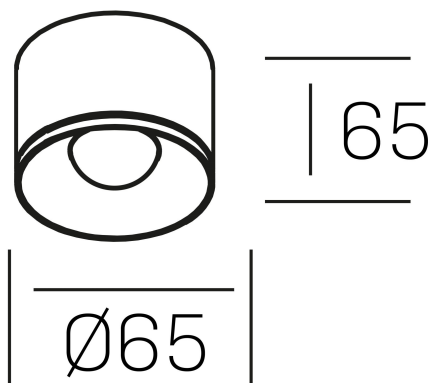

eryl  
K51000.01.SR.WH-WH.36.ST.8.30

#### DETALLES GENERALES

INSTALACIÓN	Surface
COLOR EXT-INT	Blanco
DIRECCIÓN DE LA LUZ	Fijo
ÁNGULO DEL HAZ DE LUZ	36°
INT-EXT ESTANQUEIDAD	IP20
MATERIAL	Aluminio
RESISTENCIA MECÁNICA	IK06
USO	Interior
GARANTÍA	3 años

#### DETALLES ELÉCTRICOS

FUENTE DE LUZ	LED
POTENCIA	8W
TEMPERATURA DE COLOR	3000K
FLUJO LUMÍNICO	570 Lm
EFICIENCIA LUMÍNICA	71 Lm/W
DIMABLE	Sin regulación
DRIVER	Integrado
CLASE DE SEGURIDAD	II
ÍNDICE DE REPRODUCCIÓN CROMÁTICA	CRI>80
TENSIÓN	220-240 V
FREQUENCY	50-60 Hz
VIDA UTIL	35.000h

#### DIMENSIONES GENERALES

DIMENSIÓN	Ø 65 mm
ALTURA	h 45 mm
DIMENSIONES DE EMBALAJE	70 × 70 × 45 mm

\*Puede haber una reducción máx. del 15% en el dato de los acabados distintos al blanco.