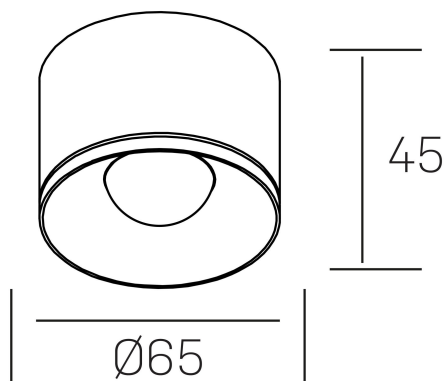

**eryl**  
K51000.01.SR.WH-WH.36.ST.8.30

#### DETALLES GENERALES

INSTALACIÓN	Surface
COLOR EXT-INT	Blanco
DIRECCIÓN DE LA LUZ	Fijo
ÁNGULO DEL HAZ DE LUZ	36°
INT-EXT ESTANQUEIDAD	IP20
MATERIAL	Aluminio
RESISTENCIA MECÁNICA	IK06
USO	Interior
GARANTÍA	5 años

#### DIMENSIONES GENERALES

DIMENSIÓN	Ø 65 mm
ALTURA	h 45 mm
DIMENSIONES DE EMBALAJE	70 × 70 × 50 mm

\*Puede haber una reducción máx. del 15% en el dato de los acabados distintos al blanco.