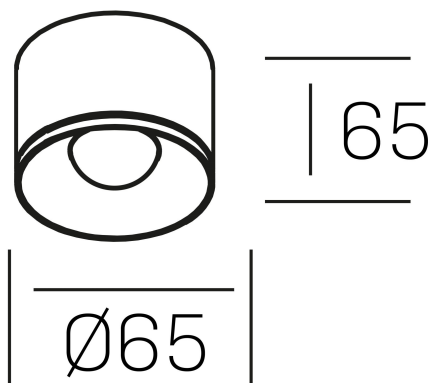

eryl
K51000.01.SR.WH-WH.36.ST.8.40

DETALLES GENERALES

INSTALACIÓN	Surface
COLOR EXT-INT	Blanco
DIRECCIÓN DE LA LUZ	Fijo
ÁNGULO DEL HAZ DE LUZ	36°
INT-EXT ESTANQUEIDAD	IP20
MATERIAL	Aluminio
RESISTENCIA MECÁNICA	IK06
USO	Interior
GARANTÍA	3 años

DETALLES ELÉCTRICOS

FUENTE DE LUZ	LED
POTENCIA	8W
TEMPERATURA DE COLOR	4000K
FLUJO LUMÍNICO	592 Lm
EFICIENCIA LUMÍNICA	74 Lm/W
DIMABLE	Sin regulación
DRIVER	Integrado
CLASE DE SEGURIDAD	II
ÍNDICE DE REPRODUCCIÓN CROMÁTICA	CRI>80
TENSIÓN	220-240 V
FREQUENCY	50-60 Hz
VIDA UTIL	35.000h

DIMENSIONES GENERALES

DIMENSIÓN	Ø 65 mm
ALTURA	h 45 mm
DIMENSIONES DE EMBALAJE	70 x 70 x 45 mm

*Puede haber una reducción máx. del 15% en el dato de los acabados distintos al blanco.