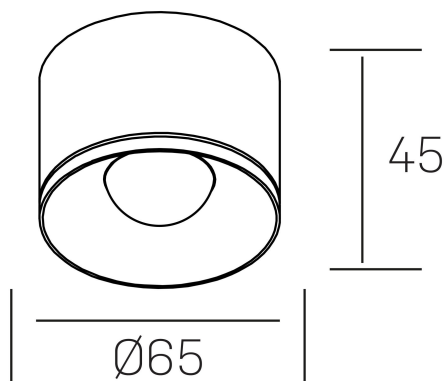

eryl
K51000.01.SR.WH-WH.36.ST.8.40

DETALLES GENERALES

INSTALACIÓN	Surface
COLOR EXT-INT	Blanco
DIRECCIÓN DE LA LUZ	Fijo
ÁNGULO DEL HAZ DE LUZ	36°
INT-EXT ESTANQUEIDAD	IP20
MATERIAL	Aluminio
RESISTENCIA MECÁNICA	IK06
USO	Interior
GARANTÍA	5 años

DETALLES ELÉCTRICOS

FUENTE DE LUZ	LED
POTENCIA	8W
TEMPERATURA DE COLOR	4000K
FLUJO LUMÍNICO	592 Lm
EFICIENCIA LUMÍNICA	74 Lm/W
DIMABLE	Sin regulación
DRIVER	Integrado
CLASE DE SEGURIDAD	II
ÍNDICE DE REPRODUCCIÓN CROMÁTICA	CRI>80
TENSIÓN	220-240 V
FREQUENCY	50-60 Hz
VIDA UTIL	50.000h

DIMENSIONES GENERALES

DIMENSIÓN	Ø 65 mm
ALTURA	h 45 mm
DIMENSIONES DE EMBALAJE	70 × 70 × 50 mm

*Puede haber una reducción máx. del 15% en el dato de los acabados distintos al blanco.