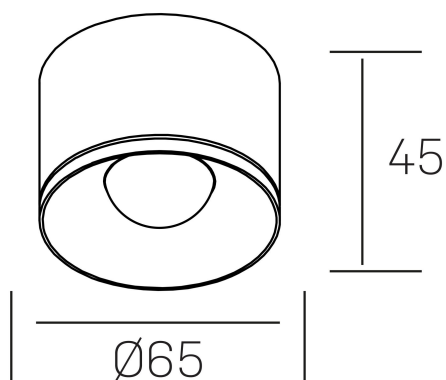

eryl
K51000.01.SR.WH-WH.36.ST.8.40

DETALLES GENERALES

INSTALACIÓN	Surface
COLOR EXT-INT	Blanco
DIRECCIÓN DE LA LUZ	Fijo
ÁNGULO DEL HAZ DE LUZ	36°
INT-EXT ESTANQUEIDAD	IP20
MATERIAL	Aluminio
RESISTENCIA MECÁNICA	IK06
USO	Interior
GARANTÍA	3 años

DETALLES ELÉCTRICOS

FUENTE DE LUZ	LED
POTENCIA	8W
TEMPERATURA DE COLOR	4000K
FLUJO LUMÍNICO	592 Lm
EFICIENCIA LUMÍNICA	74 Lm/W
DIMABLE	Sin regulación
DRIVER	Integrado
CLASE DE SEGURIDAD	II
ÍNDICE DE REPRODUCCIÓN CROMÁTICA	CRI>80
TENSIÓN	220-240 V
FREQUENCY	50-60 Hz
VIDA UTIL	35.000h

DIMENSIONES GENERALES

DIMENSIÓN	Ø 65 mm
ALTURA	h 45 mm
DIMENSIONES DE EMBALAJE	70 × 70 × 50 mm

*Puede haber una reducción máx. del 15% en el dato de los acabados distintos al blanco.