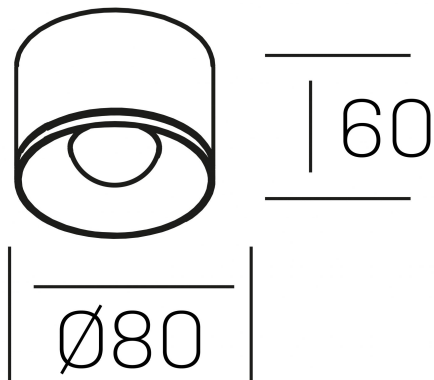

eryl
K51000.02.SR.BK-BK.36.ST.8.30

DETALLES GENERALES

INSTALACIÓN	Surface
COLOR EXT-INT	Negro
DIRECCIÓN DE LA LUZ	Fijo
ÁNGULO DEL HAZ DE LUZ	36°
INT-EXT ESTANQUEIDAD	IP20
MATERIAL	Aluminio
RESISTENCIA MECÁNICA	IK06
USO	Interior
GARANTÍA	3 años

DETALLES ELÉCTRICOS

FUENTE DE LUZ	LED
POTENCIA	12W
TEMPERATURA DE COLOR	3000K
FLUJO LUMÍNICO	888 Lm
EFICIENCIA LUMÍNICA	74 Lm/W
DIMABLE	Sin regulación
DRIVER	Integrado
CLASE DE SEGURIDAD	II
ÍNDICE DE REPRODUCCIÓN CROMÁTICA	CRI>80
TENSIÓN	220-240 V
FREQUENCY	50-60 Hz
VIDA UTIL	35.000h

DIMENSIONES GENERALES

DIMENSIÓN	Ø 80 mm
ALTURA	h 55mm
DIMENSIONES DE EMBALAJE	90 × 90 × 45 mm

*Puede haber una reducción máx. del 15% en el dato de los acabados distintos al blanco.