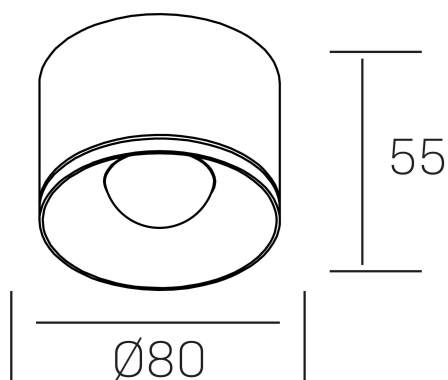

eryl
K51000.02.SR.BK-BK.36.ST.8.30

DETALLES GENERALES

INSTALACIÓN	Surface
COLOR EXT-INT	Negro
DIRECCIÓN DE LA LUZ	Fijo
ÁNGULO DEL HAZ DE LUZ	36º
INT-EXT ESTANQUEIDAD	IP20
MATERIAL	Aluminio
RESISTENCIA MECÁNICA	IK06
USO	Interior
GARANTÍA	5 años

DETALLES ELÉCTRICOS

FUENTE DE LUZ	LED
POTENCIA	12W
TEMPERATURA DE COLOR	3000K
FLUJO LUMÍNICO	888 Lm
EFICIENCIA LUMÍNICA	74 Lm/W
DIMABLE	Sin regulación
DRIVER	Integrado
CLASE DE SEGURIDAD	II
ÍNDICE DE REPRODUCCIÓN CROMÁTICA	CRI>80
TENSIÓN	220-240 V
VIDA UTIL	50.000h

DIMENSIONES GENERALES

DIMENSIÓN	Ø 80 mm
ALTURA	h 55mm
DIMENSIONES DE EMBALAJE	90 × 90 × 65 mm

*Puede haber una reducción máx. del 15% en el dato de los acabados distintos al blanco.