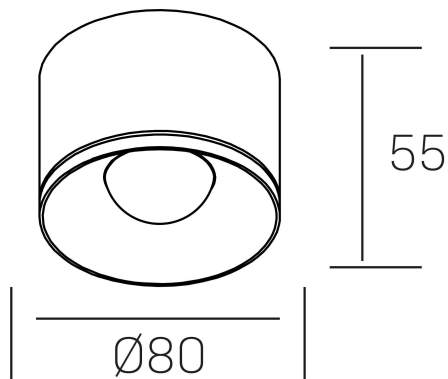

**eryl**  
K51000.02.SR.BK-BK.36.ST.8.30

#### DETALLES GENERALES

INSTALACIÓN	Surface
COLOR EXT-INT	Negro
DIRECCIÓN DE LA LUZ	Fijo
ÁNGULO DEL HAZ DE LUZ	36°
INT-EXT ESTANQUEIDAD	IP20
MATERIAL	Aluminio
RESISTENCIA MECÁNICA	IK06
USO	Interior
GARANTÍA	5 años

#### DETALLES ELÉCTRICOS

FUENTE DE LUZ	LED
POTENCIA	12W
TEMPERATURA DE COLOR	3000K
FLUJO LUMÍNICO	888 Lm
EFICIENCIA LUMÍNICA	74 Lm/W
DIMABLE	Sin regulación
DRIVER	Integrado
CLASE DE SEGURIDAD	II
ÍNDICE DE REPRODUCCIÓN CROMÁTICA	CRI>80
TENSIÓN	220-240 V
FREQUENCY	50-60 Hz
VIDA UTIL	50.000h

#### DIMENSIONES GENERALES

DIMENSIÓN	Ø 80 mm
ALTURA	h 55mm
DIMENSIONES DE EMBALAJE	90 × 90 × 65 mm

\*Puede haber una reducción máx. del 15% en el dato de los acabados distintos al blanco.