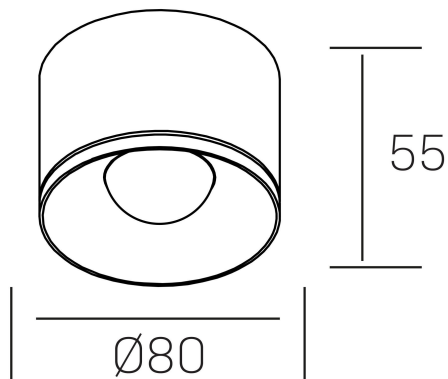

eryl
K51000.02.SR.BK-BK.36.ST.8.30

DETALLES GENERALES

INSTALACIÓN	Surface
COLOR EXT-INT	Negro
DIRECCIÓN DE LA LUZ	Fijo
ÁNGULO DEL HAZ DE LUZ	36°
INT-EXT ESTANQUEIDAD	IP20
MATERIAL	Aluminio
RESISTENCIA MECÁNICA	IK06
USO	Interior
GARANTÍA	3 años

DETALLES ELÉCTRICOS

FUENTE DE LUZ	LED
POTENCIA	12W
TEMPERATURA DE COLOR	3000K
FLUJO LUMÍNICO	888 Lm
EFICIENCIA LUMÍNICA	74 Lm/W
DIMABLE	Sin regulación
DRIVER	Integrado
CLASE DE SEGURIDAD	II
ÍNDICE DE REPRODUCCIÓN CROMÁTICA	CRI>80
TENSIÓN	220-240 V
FREQUENCY	50-60 Hz
VIDA UTIL	35.000h

DIMENSIONES GENERALES

DIMENSIÓN	Ø 80 mm
ALTURA	h 55mm
DIMENSIONES DE EMBALAJE	90 × 90 × 65 mm

*Puede haber una reducción máx. del 15% en el dato de los acabados distintos al blanco.