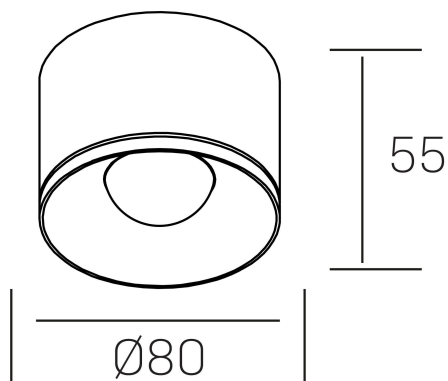

eryl
K51000.02.SR.BK-BK.36.ST.8.40

DETALLES GENERALES

INSTALACIÓN	Surface
COLOR EXT-INT	Negro
DIRECCIÓN DE LA LUZ	Fijo
ÁNGULO DEL HAZ DE LUZ	36º
INT-EXT ESTANQUEIDAD	IP20
MATERIAL	Aluminio
RESISTENCIA MECÁNICA	IK06
USO	Interior
GARANTÍA	5 años

DETALLES ELÉCTRICOS

FUENTE DE LUZ	LED
POTENCIA	12W
TEMPERATURA DE COLOR	4000K
FLUJO LUMÍNICO	920 Lm
EFICIENCIA LUMÍNICA	77 Lm/W
DIMABLE	Sin regulación
DRIVER	Integrado
CLASE DE SEGURIDAD	II
ÍNDICE DE REPRODUCCIÓN CROMÁTICA	CRI>80
TENSIÓN	220-240 V
VIDA UTIL	50.000h

DIMENSIONES GENERALES

DIMENSIÓN	Ø 80 mm
ALTURA	h 55mm
DIMENSIONES DE EMBALAJE	90 × 90 × 65 mm

*Puede haber una reducción máx. del 15% en el dato de los acabados distintos al blanco.