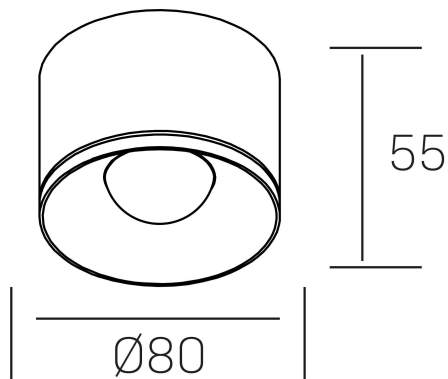

eryl
K51000.02.SR.BK-BK.36.ST.8.40

DETALLES GENERALES

INSTALACIÓN	Surface
COLOR EXT-INT	Negro
DIRECCIÓN DE LA LUZ	Fijo
ÁNGULO DEL HAZ DE LUZ	36°
INT-EXT ESTANQUEIDAD	IP20
MATERIAL	Aluminio
RESISTENCIA MECÁNICA	IK06
USO	Interior
GARANTÍA	3 años

DETALLES ELÉCTRICOS

FUENTE DE LUZ	LED
POTENCIA	12W
TEMPERATURA DE COLOR	4000K
FLUJO LUMÍNICO	920 Lm
EFICIENCIA LUMÍNICA	77 Lm/W
DIMABLE	Sin regulación
DRIVER	Integrado
CLASE DE SEGURIDAD	II
ÍNDICE DE REPRODUCCIÓN CROMÁTICA	CRI>80
TENSIÓN	220-240 V
FREQUENCY	50-60 Hz
VIDA UTIL	35.000h

DIMENSIONES GENERALES

DIMENSIÓN	Ø 80 mm
ALTURA	h 55mm
DIMENSIONES DE EMBALAJE	90 × 90 × 65 mm

*Puede haber una reducción máx. del 15% en el dato de los acabados distintos al blanco.