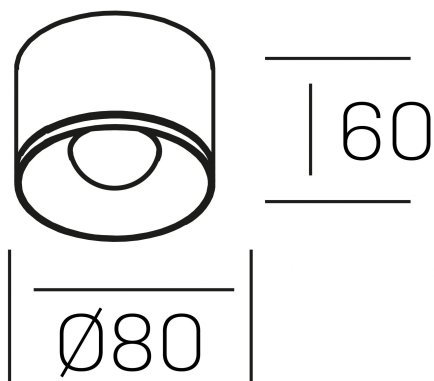

eryl
K51000.02.SR.BK-BK.36.ST.8.40

DETALLES GENERALES

INSTALACIÓN	Surface
COLOR EXT-INT	Negro
DIRECCIÓN DE LA LUZ	Fijo
ÁNGULO DEL HAZ DE LUZ	36°
INT-EXT ESTANQUEIDAD	IP20
MATERIAL	Aluminio
RESISTENCIA MECÁNICA	IK06
USO	Interior
GARANTÍA	3 años

DETALLES ELÉCTRICOS

FUENTE DE LUZ	LED
POTENCIA	12W
TEMPERATURA DE COLOR	4000K
FLUJO LUMÍNICO	920 Lm
EFICIENCIA LUMÍNICA	77 Lm/W
DIMABLE	Sin regulación
DRIVER	Integrado
CLASE DE SEGURIDAD	II
ÍNDICE DE REPRODUCCIÓN CROMÁTICA	CRI>80
TENSIÓN	220-240 V
FREQUENCY	50-60 Hz
VIDA UTIL	35.000h

DIMENSIONES GENERALES

DIMENSIÓN	Ø 80 mm
ALTURA	h 55mm
DIMENSIONES DE EMBALAJE	90 × 90 × 45 mm

*Puede haber una reducción máx. del 15% en el dato de los acabados distintos al blanco.