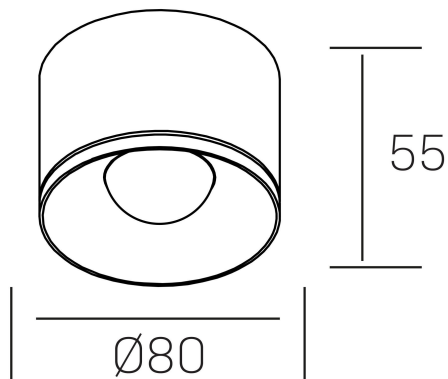

eryl
K51000.02.SR.BK-BK.36.ST.8.40

DETALLES GENERALES

INSTALACIÓN	Surface
COLOR EXT-INT	Negro
DIRECCIÓN DE LA LUZ	Fijo
ÁNGULO DEL HAZ DE LUZ	36°
INT-EXT ESTANQUEIDAD	IP20
MATERIAL	Aluminio
RESISTENCIA MECÁNICA	IK06
USO	Interior
GARANTÍA	5 años

DETALLES ELÉCTRICOS

FUENTE DE LUZ	LED
POTENCIA	12W
TEMPERATURA DE COLOR	4000K
FLUJO LUMÍNICO	920 Lm
EFICIENCIA LUMÍNICA	77 Lm/W
DIMABLE	Sin regulación
DRIVER	Integrado
CLASE DE SEGURIDAD	II
ÍNDICE DE REPRODUCCIÓN CROMÁTICA	CRI>80
TENSIÓN	220-240 V
FREQUENCY	50-60 Hz
VIDA UTIL	50.000h

DIMENSIONES GENERALES

DIMENSIÓN	Ø 80 mm
ALTURA	h 55mm
DIMENSIONES DE EMBALAJE	90 × 90 × 65 mm

*Puede haber una reducción máx. del 15% en el dato de los acabados distintos al blanco.