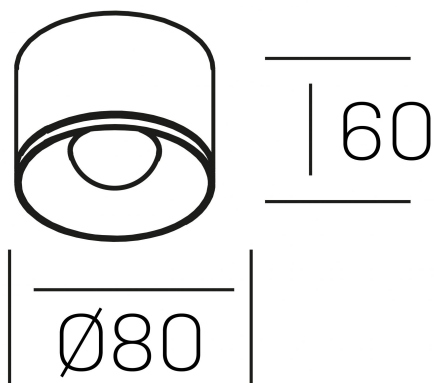

eryl
K51000.02.SR.WH-WH.36.ST.8.30

DETALLES GENERALES

INSTALACIÓN	Surface
COLOR EXT-INT	Blanco
DIRECCIÓN DE LA LUZ	Fijo
ÁNGULO DEL HAZ DE LUZ	36°
INT-EXT ESTANQUEIDAD	IP20
MATERIAL	Aluminio
RESISTENCIA MECÁNICA	IK06
USO	Interior
GARANTÍA	3 años

DETALLES ELÉCTRICOS

FUENTE DE LUZ	LED
POTENCIA	12W
TEMPERATURA DE COLOR	3000K
FLUJO LUMÍNICO	888 Lm
EFICIENCIA LUMÍNICA	74 Lm/W
DIMABLE	Sin regulación
DRIVER	Integrado
CLASE DE SEGURIDAD	II
ÍNDICE DE REPRODUCCIÓN CROMÁTICA	CRI>80
TENSIÓN	220-240 V
FREQUENCY	50-60 Hz
VIDA UTIL	35.000h

DIMENSIONES GENERALES

DIMENSIÓN	Ø 80 mm
ALTURA	h 55mm
DIMENSIONES DE EMBALAJE	90 × 90 × 45 mm

*Puede haber una reducción máx. del 15% en el dato de los acabados distintos al blanco.