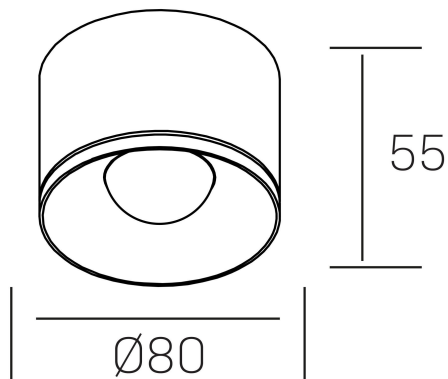

eryl
K51000.02.SR.WH-WH.36.ST.8.30

DETALLES GENERALES

INSTALACIÓN	Surface
COLOR EXT-INT	Blanco
DIRECCIÓN DE LA LUZ	Fijo
ÁNGULO DEL HAZ DE LUZ	36°
INT-EXT ESTANQUEIDAD	IP20
MATERIAL	Aluminio
RESISTENCIA MECÁNICA	IK06
USO	Interior
GARANTÍA	5 años

DETALLES ELÉCTRICOS

FUENTE DE LUZ	LED
POTENCIA	12W
TEMPERATURA DE COLOR	3000K
FLUJO LUMÍNICO	888 Lm
EFICIENCIA LUMÍNICA	74 Lm/W
DIMABLE	Sin regulación
DRIVER	Integrado
CLASE DE SEGURIDAD	II
ÍNDICE DE REPRODUCCIÓN CROMÁTICA	CRI>80
TENSIÓN	220-240 V
FREQUENCY	50-60 Hz
VIDA UTIL	50.000h

DIMENSIONES GENERALES

DIMENSIÓN	Ø 80 mm
ALTURA	h 55mm
DIMENSIONES DE EMBALAJE	90 × 90 × 65 mm

*Puede haber una reducción máx. del 15% en el dato de los acabados distintos al blanco.