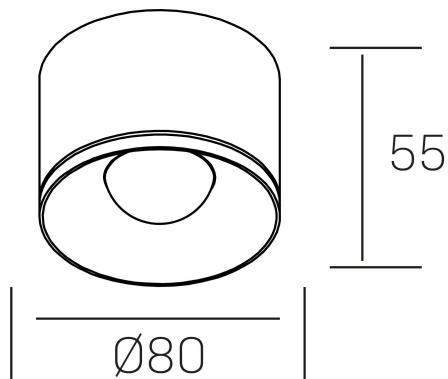

eryl
K51000.02.SR.WH-WH.36.ST.8.40

DETALLES GENERALES

INSTALACIÓN	Surface
COLOR EXT-INT	Blanco
DIRECCIÓN DE LA LUZ	Fijo
ÁNGULO DEL HAZ DE LUZ	36°
INT-EXT ESTANQUEIDAD	IP20
MATERIAL	Aluminio
RESISTENCIA MECÁNICA	IK06
USO	Interior
GARANTÍA	5 años

DETALLES ELÉCTRICOS

FUENTE DE LUZ	LED
POTENCIA	12W
TEMPERATURA DE COLOR	4000K
FLUJO LUMÍNICO	920 Lm
EFICIENCIA LUMÍNICA	77 Lm/W
DIMABLE	Sin regulación
DRIVER	Integrado
CLASE DE SEGURIDAD	II
ÍNDICE DE REPRODUCCIÓN CROMÁTICA	CRI>80
TENSIÓN	220-240 V
FREQUENCY	50-60 Hz
VIDA UTIL	50.000h

DIMENSIONES GENERALES

DIMENSIÓN	Ø 80 mm
ALTURA	h 55mm
DIMENSIONES DE EMBALAJE	90 × 90 × 65 mm

*Puede haber una reducción máx. del 15% en el dato de los acabados distintos al blanco.