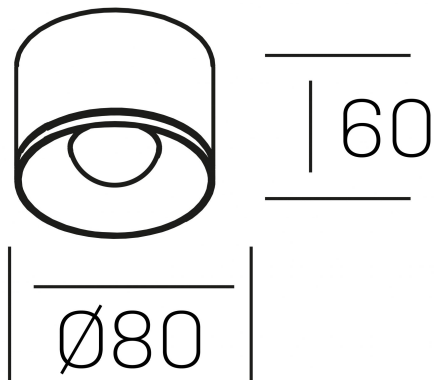

eryl
K51000.02.SR.WH-WH.36.ST.8.40

DETALLES GENERALES

INSTALACIÓN	Surface
COLOR EXT-INT	Blanco
DIRECCIÓN DE LA LUZ	Fijo
ÁNGULO DEL HAZ DE LUZ	36°
INT-EXT ESTANQUEIDAD	IP20
MATERIAL	Aluminio
RESISTENCIA MECÁNICA	IK06
USO	Interior
GARANTÍA	3 años

DETALLES ELÉCTRICOS

FUENTE DE LUZ	LED
POTENCIA	12W
TEMPERATURA DE COLOR	4000K
FLUJO LUMÍNICO	920 Lm
EFICIENCIA LUMÍNICA	77 Lm/W
DIMABLE	Sin regulación
DRIVER	Integrado
CLASE DE SEGURIDAD	II
ÍNDICE DE REPRODUCCIÓN CROMÁTICA	CRI>80
TENSIÓN	220-240 V
FREQUENCY	50-60 Hz
VIDA UTIL	35.000h

DIMENSIONES GENERALES

DIMENSIÓN	Ø 80 mm
ALTURA	h 55mm
DIMENSIONES DE EMBALAJE	90 × 90 × 45 mm

*Puede haber una reducción máx. del 15% en el dato de los acabados distintos al blanco.