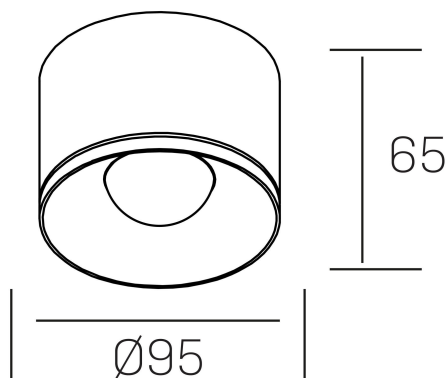

eryl
K51000.03.SR.BK-BK.36.ST.8.30

DETALLES GENERALES

INSTALACIÓN	Surface
COLOR EXT-INT	Negro
DIRECCIÓN DE LA LUZ	Fijo
ÁNGULO DEL HAZ DE LUZ	36°
INT-EXT ESTANQUEIDAD	IP20
MATERIAL	Aluminio
RESISTENCIA MECÁNICA	IK06
USO	Interior
GARANTÍA	5 años

DETALLES ELÉCTRICOS

FUENTE DE LUZ	LED
POTENCIA	20W
TEMPERATURA DE COLOR	3000K
FLUJO LUMÍNICO	1430 Lm
EFICIENCIA LUMÍNICA	72 Lm/W
DIMABLE	Sin regulación
DRIVER	Integrado
CLASE DE SEGURIDAD	II
ÍNDICE DE REPRODUCCIÓN CROMÁTICA	CRI>80
TENSIÓN	220-240 V
FREQUENCY	50-60 Hz
VIDA UTIL	50.000h

DIMENSIONES GENERALES

DIMENSIÓN	Ø 95 mm
ALTURA	h 65mm
DIMENSIONES DE EMBALAJE	100 × 100 × 75 mm

*Puede haber una reducción máx. del 15% en el dato de los acabados distintos al blanco.