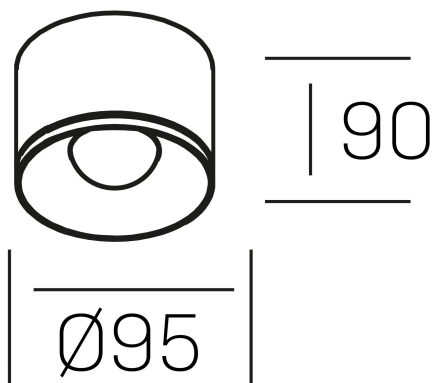

eryl
K51000.03.SR.BK-BK.36.ST.8.30

DETALLES GENERALES

INSTALACIÓN	Surface
COLOR EXT-INT	Negro
DIRECCIÓN DE LA LUZ	Fijo
ÁNGULO DEL HAZ DE LUZ	36°
INT-EXT ESTANQUEIDAD	IP20
MATERIAL	Aluminio
RESISTENCIA MECÁNICA	IK06
USO	Interior
GARANTÍA	3 años

DETALLES ELÉCTRICOS

FUENTE DE LUZ	LED
POTENCIA	20W
TEMPERATURA DE COLOR	3000K
FLUJO LUMÍNICO	1430 Lm
EFICIENCIA LUMÍNICA	72 Lm/W
DIMABLE	Sin regulación
DRIVER	Integrado
CLASE DE SEGURIDAD	II
ÍNDICE DE REPRODUCCIÓN CROMÁTICA	CRI>80
TENSIÓN	220-240 V
FREQUENCY	50-60 Hz
VIDA UTIL	35.000h

DIMENSIONES GENERALES

DIMENSIÓN	Ø 95 mm
ALTURA	h 65mm
DIMENSIONES DE EMBALAJE	100 × 100 × 45 mm

*Puede haber una reducción máx. del 15% en el dato de los acabados distintos al blanco.