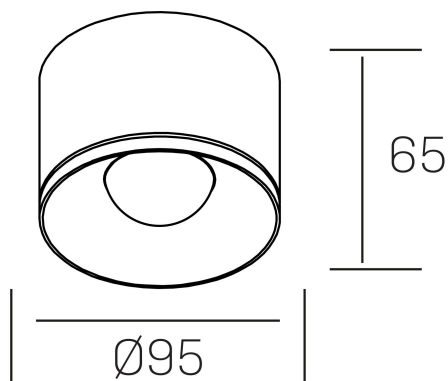

**eryl**  
K51000.03.SR.BK-BK.36.ST.8.30

#### DETALLES GENERALES

INSTALACIÓN	Surface
COLOR EXT-INT	Negro
DIRECCIÓN DE LA LUZ	Fijo
ÁNGULO DEL HAZ DE LUZ	36°
INT-EXT ESTANQUEIDAD	IP20
MATERIAL	Aluminio
RESISTENCIA MECÁNICA	IK06
USO	Interior
GARANTÍA	3 años

#### DETALLES ELÉCTRICOS

FUENTE DE LUZ	LED
POTENCIA	20W
TEMPERATURA DE COLOR	3000K
FLUJO LUMÍNICO	1430 Lm
EFICIENCIA LUMÍNICA	72 Lm/W
DIMABLE	Sin regulación
DRIVER	Integrado
CLASE DE SEGURIDAD	II
ÍNDICE DE REPRODUCCIÓN CROMÁTICA	CRI>80
TENSIÓN	220-240 V
FREQUENCY	50-60 Hz
VIDA UTIL	35.000h

#### DIMENSIONES GENERALES

DIMENSIÓN	Ø 95 mm
ALTURA	h 65mm
DIMENSIONES DE EMBALAJE	100 × 100 × 75 mm

\*Puede haber una reducción máx. del 15% en el dato de los acabados distintos al blanco.