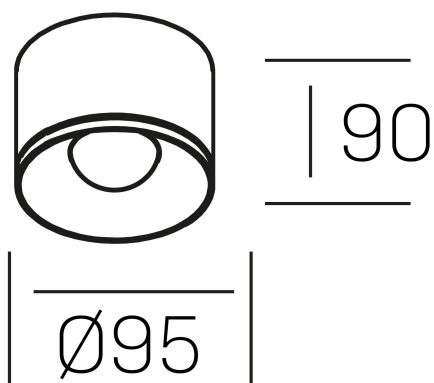

eryl
K51000.03.SR.BK-BK.36.ST.8.40

DETALLES GENERALES

INSTALACIÓN	Surface
COLOR EXT-INT	Negro
DIRECCIÓN DE LA LUZ	Fijo
ÁNGULO DEL HAZ DE LUZ	36°
INT-EXT ESTANQUEIDAD	IP20
MATERIAL	Aluminio
RESISTENCIA MECÁNICA	IK06
USO	Interior
GARANTÍA	3 años

DETALLES ELÉCTRICOS

FUENTE DE LUZ	LED
POTENCIA	20W
TEMPERATURA DE COLOR	4000K
FLUJO LUMÍNICO	1520 Lm
EFICIENCIA LUMÍNICA	76 Lm/W
DIMABLE	Sin regulación
DRIVER	Integrado
CLASE DE SEGURIDAD	II
ÍNDICE DE REPRODUCCIÓN CROMÁTICA	CRI>80
TENSIÓN	220-240 V
FREQUENCY	50-60 Hz
VIDA UTIL	35.000h

DIMENSIONES GENERALES

DIMENSIÓN	Ø 95 mm
ALTURA	h 65mm
DIMENSIONES DE EMBALAJE	100 × 100 × 45 mm

*Puede haber una reducción máx. del 15% en el dato de los acabados distintos al blanco.