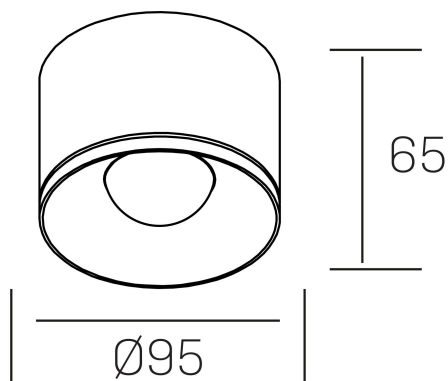

**eryl**  
K51000.03.SR.BK-BK.36.ST.8.40

#### DETALLES GENERALES

INSTALACIÓN	Surface
COLOR EXT-INT	Negro
DIRECCIÓN DE LA LUZ	Fijo
ÁNGULO DEL HAZ DE LUZ	36°
INT-EXT ESTANQUEIDAD	IP20
MATERIAL	Aluminio
RESISTENCIA MECÁNICA	IK06
USO	Interior
GARANTÍA	5 años

#### DETALLES ELÉCTRICOS

FUENTE DE LUZ	LED
POTENCIA	20W
TEMPERATURA DE COLOR	4000K
FLUJO LUMÍNICO	1520 Lm
EFICIENCIA LUMÍNICA	76 Lm/W
DIMABLE	Sin regulación
DRIVER	Integrado
CLASE DE SEGURIDAD	II
ÍNDICE DE REPRODUCCIÓN CROMÁTICA	CRI>80
TENSIÓN	220-240 V
FREQUENCY	50-60 Hz
VIDA UTIL	50.000h

#### DIMENSIONES GENERALES

DIMENSIÓN	Ø 95 mm
ALTURA	h 65mm
DIMENSIONES DE EMBALAJE	100 × 100 × 75 mm

\*Puede haber una reducción máx. del 15% en el dato de los acabados distintos al blanco.