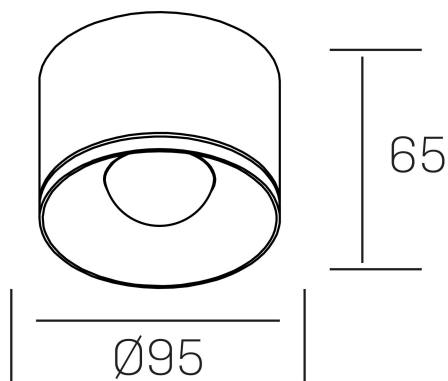

eryl
K51000.03.SR.BK-BK.36.ST.8.40

DETALLES GENERALES

INSTALACIÓN	Surface
COLOR EXT-INT	Negro
DIRECCIÓN DE LA LUZ	Fijo
ÁNGULO DEL HAZ DE LUZ	36°
INT-EXT ESTANQUEIDAD	IP20
MATERIAL	Aluminio
RESISTENCIA MECÁNICA	IK06
USO	Interior
GARANTÍA	3 años

DETALLES ELÉCTRICOS

FUENTE DE LUZ	LED
POTENCIA	20W
TEMPERATURA DE COLOR	4000K
FLUJO LUMÍNICO	1520 Lm
EFICIENCIA LUMÍNICA	76 Lm/W
DIMABLE	Sin regulación
DRIVER	Integrado
CLASE DE SEGURIDAD	II
ÍNDICE DE REPRODUCCIÓN CROMÁTICA	CRI>80
TENSIÓN	220-240 V
FREQUENCY	50-60 Hz
VIDA UTIL	35.000h

DIMENSIONES GENERALES

DIMENSIÓN	Ø 95 mm
ALTURA	h 65mm
DIMENSIONES DE EMBALAJE	100 × 100 × 75 mm

*Puede haber una reducción máx. del 15% en el dato de los acabados distintos al blanco.