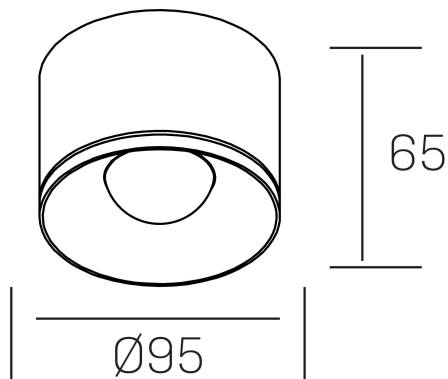

**eryl**  
K51000.03.SR.BK-BK.36.ST.8.40

#### DETALLES GENERALES

INSTALACIÓN	Surface
COLOR EXT-INT	Negro
DIRECCIÓN DE LA LUZ	Fijo
ÁNGULO DEL HAZ DE LUZ	36º
INT-EXT ESTANQUEIDAD	IP20
MATERIAL	Aluminio
RESISTENCIA MECÁNICA	IK06
USO	Interior
GARANTÍA	5 años

#### DETALLES ELÉCTRICOS

FUENTE DE LUZ	LED
POTENCIA	20W
TEMPERATURA DE COLOR	4000K
FLUJO LUMÍNICO	1520 Lm
EFICIENCIA LUMÍNICA	76 Lm/W
DIMABLE	Sin regulación
DRIVER	Integrado
CLASE DE SEGURIDAD	II
ÍNDICE DE REPRODUCCIÓN CROMÁTICA	CRI>80
TENSIÓN	220-240 V
VIDA UTIL	50.000h

#### DIMENSIONES GENERALES

DIMENSIÓN	Ø 95 mm
ALTURA	h 65mm
DIMENSIONES DE EMBALAJE	100 × 100 × 75 mm

\*Puede haber una reducción máx. del 15% en el dato de los acabados distintos al blanco.