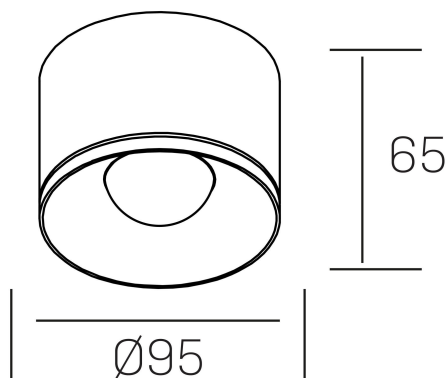

**eryl**  
K51000.03.SR.WH-WH.36.ST.8.30

#### DETALLES GENERALES

INSTALACIÓN	Surface
COLOR EXT-INT	Blanco
DIRECCIÓN DE LA LUZ	Fijo
ÁNGULO DEL HAZ DE LUZ	36º
INT-EXT ESTANQUEIDAD	IP20
MATERIAL	Aluminio
RESISTENCIA MECÁNICA	IK06
USO	Interior
GARANTÍA	5 años

#### DETALLES ELÉCTRICOS

FUENTE DE LUZ	LED
POTENCIA	20W
TEMPERATURA DE COLOR	3000K
FLUJO LUMÍNICO	1430 Lm
EFICIENCIA LUMÍNICA	72 Lm/W
DIMABLE	Sin regulación
DRIVER	Integrado
CLASE DE SEGURIDAD	II
ÍNDICE DE REPRODUCCIÓN CROMÁTICA	CRI>80
TENSIÓN	220-240 V
VIDA UTIL	50.000h

#### DIMENSIONES GENERALES

DIMENSIÓN	Ø 95 mm
ALTURA	h 65mm
DIMENSIONES DE EMBALAJE	100 × 100 × 75 mm

\*Puede haber una reducción máx. del 15% en el dato de los acabados distintos al blanco.