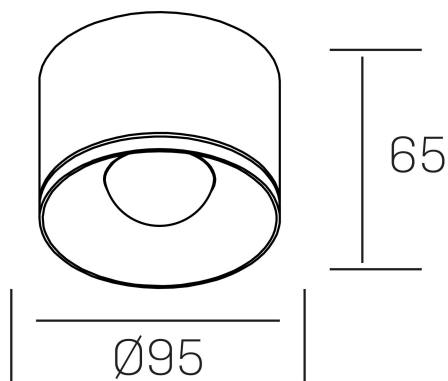

**eryl**  
K51000.03.SR.WH-WH.36.ST.8.30

#### DETALLES GENERALES

INSTALACIÓN	Surface
COLOR EXT-INT	Blanco
DIRECCIÓN DE LA LUZ	Fijo
ÁNGULO DEL HAZ DE LUZ	36°
INT-EXT ESTANQUEIDAD	IP20
MATERIAL	Aluminio
RESISTENCIA MECÁNICA	IK06
USO	Interior
GARANTÍA	5 años

#### DETALLES ELÉCTRICOS

FUENTE DE LUZ	LED
POTENCIA	20W
TEMPERATURA DE COLOR	3000K
FLUJO LUMÍNICO	1430 Lm
EFICIENCIA LUMÍNICA	72 Lm/W
DIMABLE	Sin regulación
DRIVER	Integrado
CLASE DE SEGURIDAD	II
ÍNDICE DE REPRODUCCIÓN CROMÁTICA	CRI>80
TENSIÓN	220-240 V
FREQUENCY	50-60 Hz
VIDA UTIL	50.000h

#### DIMENSIONES GENERALES

DIMENSIÓN	Ø 95 mm
ALTURA	h 65mm
DIMENSIONES DE EMBALAJE	100 × 100 × 75 mm

\*Puede haber una reducción máx. del 15% en el dato de los acabados distintos al blanco.