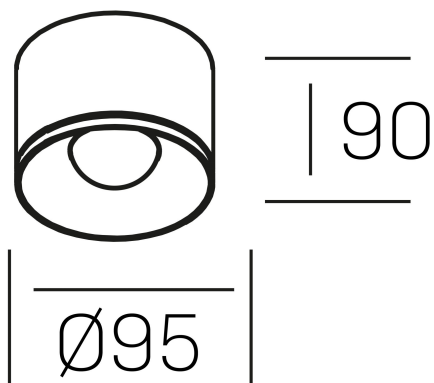

eryl  
K51000.03.SR.WH-WH.36.ST.8.30

#### DETALLES GENERALES

INSTALACIÓN	Surface
COLOR EXT-INT	Blanco
DIRECCIÓN DE LA LUZ	Fijo
ÁNGULO DEL HAZ DE LUZ	36°
INT-EXT ESTANQUEIDAD	IP20
MATERIAL	Aluminio
RESISTENCIA MECÁNICA	IK06
USO	Interior
GARANTÍA	3 años

#### DETALLES ELÉCTRICOS

FUENTE DE LUZ	LED
POTENCIA	20W
TEMPERATURA DE COLOR	3000K
FLUJO LUMÍNICO	1430 Lm
EFICIENCIA LUMÍNICA	72 Lm/W
DIMABLE	Sin regulación
DRIVER	Integrado
CLASE DE SEGURIDAD	II
ÍNDICE DE REPRODUCCIÓN CROMÁTICA	CRI>80
TENSIÓN	220-240 V
FREQUENCY	50-60 Hz
VIDA UTIL	35.000h

#### DIMENSIONES GENERALES

DIMENSIÓN	Ø 95 mm
ALTURA	h 65mm
DIMENSIONES DE EMBALAJE	100 × 100 × 45 mm

\*Puede haber una reducción máx. del 15% en el dato de los acabados distintos al blanco.