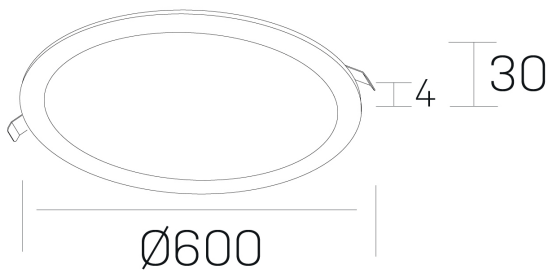

disc
K51702.07.RF.WH-WH.OP.ST.8.27

DETALLES GENERALES

INSTALACIÓN	Recessed with Frame
COLOR EXT-INT	Blanco
DIRECCIÓN DE LA LUZ	Fijo
INT-EXT ESTANQUEIDAD	IP43
MATERIAL	Aluminio
RESISTENCIA MECÁNICA	IK03
USO	Interior
GARANTÍA	5 años

DETALLES ELÉCTRICOS

FUENTE DE LUZ	LED
POTENCIA	56W
TEMPERATURA DE COLOR	2700K
FLUJO LUMÍNICO	4700 Lm
EFICIENCIA LUMÍNICA	84 Lm/W
DIMABLE	Sin regulación
DRIVER	Remoto
CLASE DE SEGURIDAD	II
ÍNDICE DE REPRODUCCIÓN CROMÁTICA	CRI>80
TENSIÓN	220-240 V
FREQUENCY	50-60 Hz
CORRIENTE	1400 mA
VIDA UTIL	50.000h

DIMENSIONES GENERALES

DIMENSIÓN	Ø 600 mm
AGUJERO DE CORTE	Ø 585 mm
ALTURA	h 30 mm
DIMENSIONES DE EMBALAJE	N/D

*Puede haber una reducción máx. del 15% en el dato de los acabados distintos al blanco.