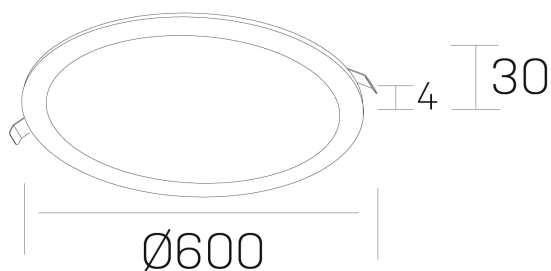

#### DETALLES GENERALES

INSTALACIÓN	Recessed with Frame
COLOR EXT-INT	Blanco
DIRECCIÓN DE LA LUZ	Fijo
INT-EXT ESTANQUEIDAD	IP43
MATERIAL	Aluminio
RESISTENCIA MECÁNICA	IK03
USO	Interior
GARANTÍA	5 años

#### DETALLES ELÉCTRICOS

FUENTE DE LUZ	LED
POTENCIA	56W
TEMPERATURA DE COLOR	2700K
FLUJO LUMÍNICO	4700 Lm
EFICIENCIA LUMÍNICA	84 Lm/W
DIMABLE	Sin regulación
DRIVER	Remoto
CLASE DE SEGURIDAD	II
ÍNDICE DE REPRODUCCIÓN CROMÁTICA	CRI>80
TENSIÓN	220-240 V
CORRIENTE	1400 mA
VIDA UTIL	50.000h

#### DIMENSIONES GENERALES

DIMENSIÓN	Ø 600 mm
AGUJERO DE CORTE	Ø 585 mm
ALTURA	h 30 mm
DIMENSIONES DE EMBALAJE	N/D

\*Puede haber una reducción máx. del 15% en el dato de los acabados distintos al blanco.