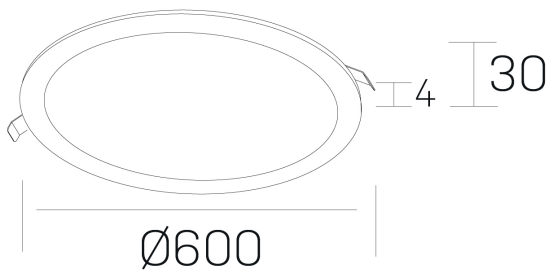

disc
K51702.07.RF.WH-WH.OP.ST.8.27

DETALLES GENERALES

| | |
|----------------------|---------------------|
| INSTALACIÓN | Recessed with Frame |
| COLOR EXT-INT | Blanco |
| DIRECCIÓN DE LA LUZ | Fijo |
| INT-EXT ESTANQUEIDAD | IP43 |
| MATERIAL | Aluminio |
| RESISTENCIA MECÁNICA | IK03 |
| USO | Interior |
| GARANTÍA | 5 años |

DETALLES ELÉCTRICOS

| | |
|----------------------------------|----------------|
| FUENTE DE LUZ | LED |
| POTENCIA | 56W |
| TEMPERATURA DE COLOR | 2700K |
| FLUJO LUMÍNICO | 4700 Lm |
| EFICIENCIA LUMÍNICA | 84 Lm/W |
| DIMABLE | Sin regulación |
| DRIVER | Remoto |
| CLASE DE SEGURIDAD | II |
| ÍNDICE DE REPRODUCCIÓN CROMÁTICA | CRI>80 |
| TENSIÓN | 220-240 V |
| CORRIENTE | 1400 mA |
| VIDA UTIL | 50.000h |

DIMENSIONES GENERALES

| | |
|-------------------------|----------|
| DIMENSIÓN | Ø 600 mm |
| AGUJERO DE CORTE | Ø 585 mm |
| ALTURA | h 30 mm |
| DIMENSIONES DE EMBALAJE | N/D |

*Puede haber una reducción máx. del 15% en el dato de los acabados distintos al blanco.