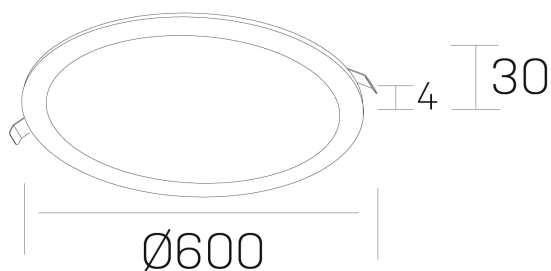

disc
K51702.07.RF.BK-BK.OP.ST.8.27

DETALLES GENERALES

INSTALACIÓN	Recessed with Frame
COLOR EXT-INT	Negro
DIRECCIÓN DE LA LUZ	Fijo
INT-EXT ESTANQUEIDAD	IP43
MATERIAL	Aluminio
RESISTENCIA MECÁNICA	IK03
USO	Interior
GARANTÍA	5 años

DETALLES ELÉCTRICOS

FUENTE DE LUZ	LED
POTENCIA	56W
TEMPERATURA DE COLOR	2700K
FLUJO LUMÍNICO	4700 Lm
EFICIENCIA LUMÍNICA	84 Lm/W
DIMABLE	Sin regulación
DRIVER	Remoto
CLASE DE SEGURIDAD	II
ÍNDICE DE REPRODUCCIÓN CROMÁTICA	CRI>80
TENSIÓN	220-240 V
FREQUENCY	50-60 Hz
CORRIENTE	1400 mA
VIDA UTIL	50.000h

DIMENSIONES GENERALES

DIMENSIÓN	Ø 600 mm
AGUJERO DE CORTE	Ø 585 mm
ALTURA	h 30 mm
DIMENSIONES DE EMBALAJE	N/D

*Puede haber una reducción máx. del 15% en el dato de los acabados distintos al blanco.