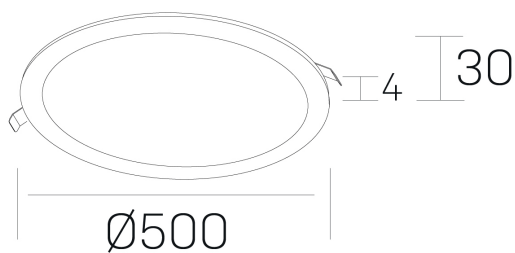

#### DETALLES GENERALES

INSTALACIÓN	Recessed with Frame
COLOR EXT-INT	Negro
DIRECCIÓN DE LA LUZ	Fijo
INT-EXT ESTANQUEIDAD	IP43
MATERIAL	Aluminio
RESISTENCIA MECÁNICA	IK03
USO	Interior
GARANTÍA	5 años

#### DETALLES ELÉCTRICOS

FUENTE DE LUZ	LED
POTENCIA	48W
TEMPERATURA DE COLOR	2700K
FLUJO LUMÍNICO	4050 Lm
EFICIENCIA LUMÍNICA	85 Lm/W
DIMABLE	Sin regulación
DRIVER	Remoto
CLASE DE SEGURIDAD	II
ÍNDICE DE REPRODUCCIÓN CROMÁTICA	CRI>80
TENSIÓN	220-240 V
FREQUENCY	50-60 Hz
CORRIENTE	1200 mA
VIDA UTIL	50.000h

#### DIMENSIONES GENERALES

DIMENSIÓN	Ø 500 mm
AGUJERO DE CORTE	Ø 485 mm
ALTURA	h 30 mm
DIMENSIONES DE EMBALAJE	N/D

\*Puede haber una reducción máx. del 15% en el dato de los acabados distintos al blanco.