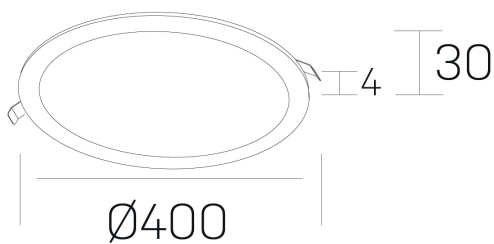

#### DETALLES GENERALES

INSTALACIÓN	Recessed with Frame
COLOR EXT-INT	Negro
DIRECCIÓN DE LA LUZ	Fijo
INT-EXT ESTANQUEIDAD	IP43
MATERIAL	Aluminio
RESISTENCIA MECÁNICA	IK03
USO	Interior
GARANTÍA	5 años

#### DETALLES ELÉCTRICOS

FUENTE DE LUZ	LED
POTENCIA	36W
TEMPERATURA DE COLOR	2700K
FLUJO LUMÍNICO	2520 Lm
EFICIENCIA LUMÍNICA	92 Lm/W
DIMABLE	Sin regulación
DRIVER	Remoto
CLASE DE SEGURIDAD	II
ÍNDICE DE REPRODUCCIÓN CROMÁTICA	CRI>80
TENSIÓN	220-240 V
FREQUENCY	50-60 Hz
CORRIENTE	900 mA
VIDA UTIL	50.000h

#### DIMENSIONES GENERALES

DIMENSIÓN	Ø 400 mm
AGUJERO DE CORTE	Ø 385 mm
ALTURA	h 30 mm
DIMENSIONES DE EMBALAJE	N/D

\*Puede haber una reducción máx. del 15% en el dato de los acabados distintos al blanco.