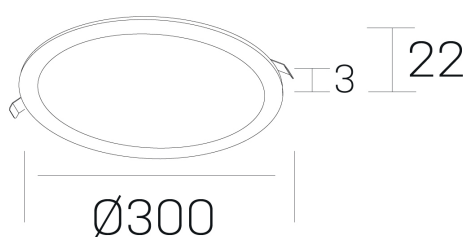

disc
K51702.04.RF.WH-WH.OP.ST.8.27

DETALLES GENERALES

INSTALACIÓN	Recessed with Frame
COLOR EXT-INT	Blanco
DIRECCIÓN DE LA LUZ	Fijo
INT-EXT ESTANQUEIDAD	IP43
MATERIAL	Aluminio
RESISTENCIA MECÁNICA	IK03
USO	Interior
GARANTÍA	5 años

DETALLES ELÉCTRICOS

FUENTE DE LUZ	LED
POTENCIA	24W
TEMPERATURA DE COLOR	2700K
FLUJO LUMÍNICO	2250 Lm
EFICIENCIA LUMÍNICA	98 Lm/W
DIMABLE	Sin regulación
DRIVER	Remoto
CLASE DE SEGURIDAD	II
ÍNDICE DE REPRODUCCIÓN CROMÁTICA	CRI>80
TENSIÓN	220-240 V
FREQUENCY	50-60 Hz
CORRIENTE	600 mA
VIDA UTIL	50.000h

DIMENSIONES GENERALES

DIMENSIÓN	Ø 300 mm
AGUJERO DE CORTE	Ø 285 mm
ALTURA	h 22 mm
DIMENSIONES DE EMBALAJE	N/D

*Puede haber una reducción máx. del 15% en el dato de los acabados distintos al blanco.