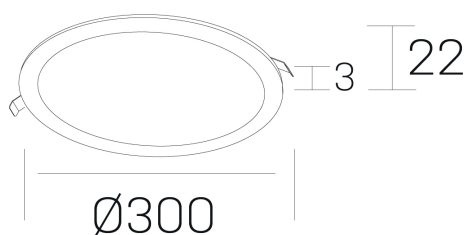

DETALLES GENERALES

INSTALACIÓN	Recessed with Frame
COLOR EXT-INT	Negro
DIRECCIÓN DE LA LUZ	Fijo
INT-EXT ESTANQUEIDAD	IP43
MATERIAL	Aluminio
RESISTENCIA MECÁNICA	IK03
USO	Interior
GARANTÍA	5 años

DETALLES ELÉCTRICOS

FUENTE DE LUZ	LED
POTENCIA	24W
TEMPERATURA DE COLOR	2700K
FLUJO LUMÍNICO	2250 Lm
EFICIENCIA LUMÍNICA	98 Lm/W
DIMABLE	Sin regulación
DRIVER	Remoto
CLASE DE SEGURIDAD	II
ÍNDICE DE REPRODUCCIÓN CROMÁTICA	CRI>80
TENSIÓN	220-240 V
FREQUENCY	50-60 Hz
CORRIENTE	600 mA
VIDA UTIL	50.000h

DIMENSIONES GENERALES

DIMENSIÓN	Ø 300 mm
AGUJERO DE CORTE	Ø 285 mm
ALTURA	h 22 mm
DIMENSIONES DE EMBALAJE	N/D

*Puede haber una reducción máx. del 15% en el dato de los acabados distintos al blanco.