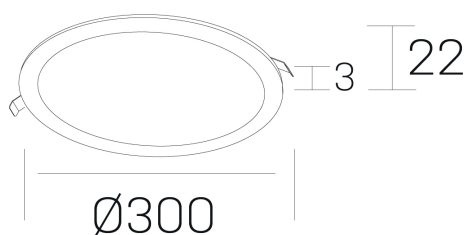

disc
K51702.04.RF.BK-BK.OP.ST.8.27

DETALLES GENERALES

INSTALACIÓN	Recessed with Frame
COLOR EXT-INT	Negro
DIRECCIÓN DE LA LUZ	Fijo
INT-EXT ESTANQUEIDAD	IP43
MATERIAL	Aluminio
RESISTENCIA MECÁNICA	IK03
USO	Interior
GARANTÍA	5 años

DETALLES ELÉCTRICOS

FUENTE DE LUZ	LED
POTENCIA	24W
TEMPERATURA DE COLOR	2700K
FLUJO LUMÍNICO	2250 Lm
EFICIENCIA LUMÍNICA	98 Lm/W
DIMABLE	Sin regulación
DRIVER	Remoto
CLASE DE SEGURIDAD	II
ÍNDICE DE REPRODUCCIÓN CROMÁTICA	CRI>80
TENSIÓN	220-240 V
FREQUENCY	50-60 Hz
CORRIENTE	600 mA
VIDA UTIL	50.000h

DIMENSIONES GENERALES

DIMENSIÓN	Ø 300 mm
AGUJERO DE CORTE	Ø 285 mm
ALTURA	h 22 mm
DIMENSIONES DE EMBALAJE	N/D

*Puede haber una reducción máx. del 15% en el dato de los acabados distintos al blanco.