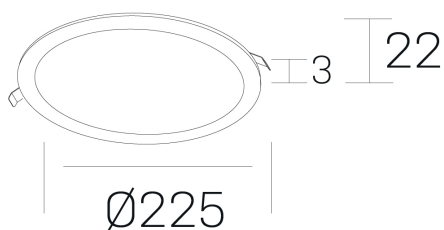

disc
K51702.03.RF.WH-WH.OP.ST.8.27

DETALLES GENERALES

INSTALACIÓN	Recessed with Frame
COLOR EXT-INT	Blanco
DIRECCIÓN DE LA LUZ	Fijo
INT-EXT ESTANQUEIDAD	IP43
MATERIAL	Aluminio
RESISTENCIA MECÁNICA	IK03
USO	Interior
GARANTÍA	5 años

DETALLES ELÉCTRICOS

FUENTE DE LUZ	LED
POTENCIA	20W
TEMPERATURA DE COLOR	2700K
FLUJO LUMÍNICO	1700 Lm
EFICIENCIA LUMÍNICA	85 Lm/W
DIMABLE	Sin regulación
DRIVER	Remoto
CLASE DE SEGURIDAD	II
ÍNDICE DE REPRODUCCIÓN CROMÁTICA	CRI>80
TENSIÓN	220-240 V
FREQUENCY	50-60 Hz
CORRIENTE	500 mA
VIDA UTIL	50.000h

DIMENSIONES GENERALES

DIMENSIÓN	Ø 225 mm
AGUJERO DE CORTE	Ø 210 mm
ALTURA	h 22 mm
DIMENSIONES DE EMBALAJE	N/D

*Puede haber una reducción máx. del 15% en el dato de los acabados distintos al blanco.