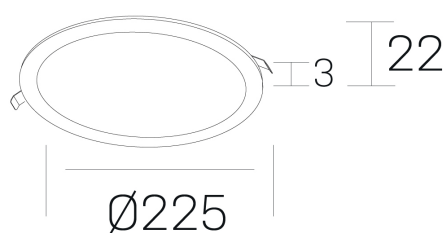

#### DETALLES GENERALES

INSTALACIÓN	Recessed with Frame
COLOR EXT-INT	Blanco
DIRECCIÓN DE LA LUZ	Fijo
INT-EXT ESTANQUEIDAD	IP43
MATERIAL	Aluminio
RESISTENCIA MECÁNICA	IK03
USO	Interior
GARANTÍA	5 años

#### DETALLES ELÉCTRICOS

FUENTE DE LUZ	LED
POTENCIA	20W
TEMPERATURA DE COLOR	2700K
FLUJO LUMÍNICO	1700 Lm
EFICIENCIA LUMÍNICA	85 Lm/W
DIMABLE	Sin regulación
DRIVER	Remoto
CLASE DE SEGURIDAD	II
ÍNDICE DE REPRODUCCIÓN CROMÁTICA	CRI>80
TENSIÓN	220-240 V
CORRIENTE	500 mA
VIDA UTIL	50.000h

#### DIMENSIONES GENERALES

DIMENSIÓN	Ø 225 mm
AGUJERO DE CORTE	Ø 210 mm
ALTURA	h 22 mm
DIMENSIONES DE EMBALAJE	N/D

\*Puede haber una reducción máx. del 15% en el dato de los acabados distintos al blanco.