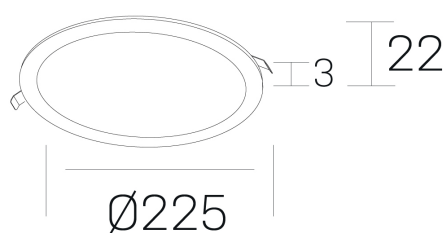

#### DETALLES GENERALES

INSTALACIÓN	Recessed with Frame
COLOR EXT-INT	Negro
DIRECCIÓN DE LA LUZ	Fijo
INT-EXT ESTANQUEIDAD	IP43
MATERIAL	Aluminio
RESISTENCIA MECÁNICA	IK03
USO	Interior
GARANTÍA	5 años

#### DETALLES ELÉCTRICOS

FUENTE DE LUZ	LED
POTENCIA	20W
TEMPERATURA DE COLOR	2700K
FLUJO LUMÍNICO	1700 Lm
EFICIENCIA LUMÍNICA	85 Lm/W
DIMABLE	Sin regulación
DRIVER	Remoto
CLASE DE SEGURIDAD	II
ÍNDICE DE REPRODUCCIÓN CROMÁTICA	CRI>80
TENSIÓN	220-240 V
CORRIENTE	500 mA
VIDA UTIL	50.000h

#### DIMENSIONES GENERALES

DIMENSIÓN	Ø 225 mm
AGUJERO DE CORTE	Ø 210 mm
ALTURA	h 22 mm
DIMENSIONES DE EMBALAJE	N/D

\*Puede haber una reducción máx. del 15% en el dato de los acabados distintos al blanco.