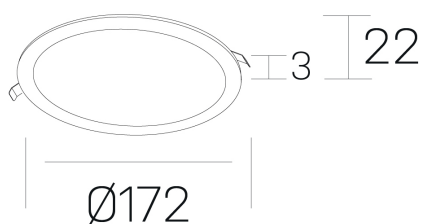

disc
K51702.02.RF.BK-BK.OP.ST.8.27

DETALLES GENERALES

INSTALACIÓN	Recessed with Frame
COLOR EXT-INT	Negro
DIRECCIÓN DE LA LUZ	Fijo
INT-EXT ESTANQUEIDAD	IP43
MATERIAL	Aluminio
RESISTENCIA MECÁNICA	IK03
USO	Interior
GARANTÍA	5 años

DETALLES ELÉCTRICOS

FUENTE DE LUZ	LED
POTENCIA	12W
TEMPERATURA DE COLOR	2700K
FLUJO LUMÍNICO	1020 Lm
EFICIENCIA LUMÍNICA	85 Lm/W
DIMABLE	Sin regulación
DRIVER	Remoto
CLASE DE SEGURIDAD	II
ÍNDICE DE REPRODUCCIÓN CROMÁTICA	CRI>80
TENSIÓN	220-240 V
FREQUENCY	50-60 Hz
CORRIENTE	300 mA
VIDA UTIL	50.000h

DIMENSIONES GENERALES

DIMENSIÓN	Ø 172 mm
AGUJERO DE CORTE	Ø 157 mm
ALTURA	h 22 mm
DIMENSIONES DE EMBALAJE	N/D

*Puede haber una reducción máx. del 15% en el dato de los acabados distintos al blanco.