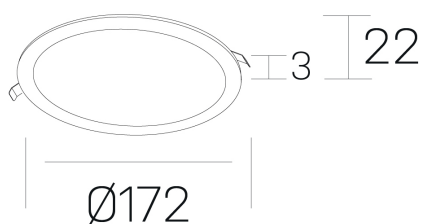

disc
K51702.02.RF.BK-BK.OP.ST.8.27

DETALLES GENERALES

INSTALACIÓN	Recessed with Frame
COLOR EXT-INT	Negro
DIRECCIÓN DE LA LUZ	Fijo
INT-EXT ESTANQUEIDAD	IP43
MATERIAL	Aluminio
RESISTENCIA MECÁNICA	IK03
USO	Interior
GARANTÍA	5 años

DETALLES ELÉCTRICOS

FUENTE DE LUZ	LED
POTENCIA	12W
TEMPERATURA DE COLOR	2700K
FLUJO LUMÍNICO	1020 Lm
EFICIENCIA LUMÍNICA	85 Lm/W
DIMABLE	Sin regulación
DRIVER	Remoto
CLASE DE SEGURIDAD	II
ÍNDICE DE REPRODUCCIÓN CROMÁTICA	CRI>80
TENSIÓN	220-240 V
CORRIENTE	300 mA
VIDA UTIL	50.000h

DIMENSIONES GENERALES

DIMENSIÓN	Ø 172 mm
AGUJERO DE CORTE	Ø 157 mm
ALTURA	h 22 mm
DIMENSIONES DE EMBALAJE	N/D

*Puede haber una reducción máx. del 15% en el dato de los acabados distintos al blanco.