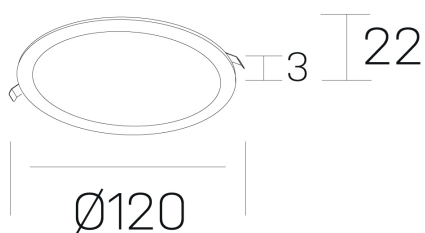

disc
K51702.01.RF.WH-WH.OP.ST.8.27

DETALLES GENERALES

INSTALACIÓN	Recessed with Frame
COLOR EXT-INT	Blanco
DIRECCIÓN DE LA LUZ	Fijo
INT-EXT ESTANQUEIDAD	IP43
MATERIAL	Aluminio
RESISTENCIA MECÁNICA	IK03
USO	Interior
GARANTÍA	5 años

DETALLES ELÉCTRICOS

FUENTE DE LUZ	LED
POTENCIA	8W
TEMPERATURA DE COLOR	2700K
FLUJO LUMÍNICO	470 Lm
EFICIENCIA LUMÍNICA	59 Lm/W
DIMABLE	Sin regulación
DRIVER	Remoto
CLASE DE SEGURIDAD	II
ÍNDICE DE REPRODUCCIÓN CROMÁTICA	CRI>80
TENSIÓN	220-240 V
FREQUENCY	50-60 Hz
CORRIENTE	350 mA
VIDA UTIL	50.000h

DIMENSIONES GENERALES

DIMENSIÓN	Ø 120 mm
AGUJERO DE CORTE	Ø 108 mm
ALTURA	h 22 mm
DIMENSIONES DE EMBALAJE	N/D

*Puede haber una reducción máx. del 15% en el dato de los acabados distintos al blanco.