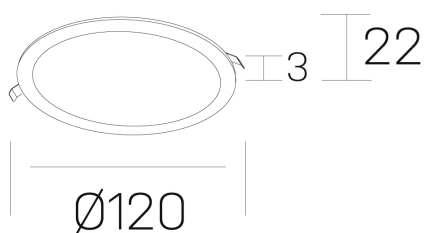

disc
K51702.01.RF.BK-BK.OP.ST.8.27

DETALLES GENERALES

INSTALACIÓN	Recessed with Frame
COLOR EXT-INT	Negro
DIRECCIÓN DE LA LUZ	Fijo
INT-EXT ESTANQUEIDAD	IP43
MATERIAL	Aluminio
RESISTENCIA MECÁNICA	IK03
USO	Interior
GARANTÍA	5 años

DETALLES ELÉCTRICOS

FUENTE DE LUZ	LED
POTENCIA	8W
TEMPERATURA DE COLOR	2700K
FLUJO LUMÍNICO	470 Lm
EFICIENCIA LUMÍNICA	59 Lm/W
DIMABLE	Sin regulación
DRIVER	Remoto
CLASE DE SEGURIDAD	II
ÍNDICE DE REPRODUCCIÓN CROMÁTICA	CRI>80
TENSIÓN	220-240 V
FREQUENCY	50-60 Hz
CORRIENTE	350 mA
VIDA UTIL	50.000h

DIMENSIONES GENERALES

DIMENSIÓN	Ø 120 mm
AGUJERO DE CORTE	Ø 108 mm
ALTURA	h 22 mm
DIMENSIONES DE EMBALAJE	N/D

*Puede haber una reducción máx. del 15% en el dato de los acabados distintos al blanco.