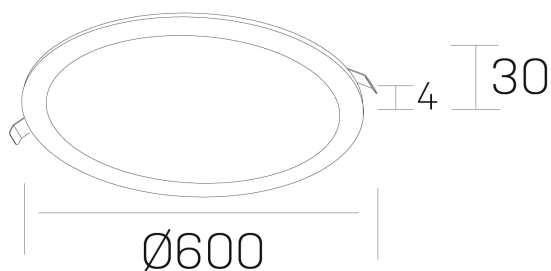

disc
K51702.07.RF.WH-WH.OP.ST.8.27.PU

DETALLES GENERALES

INSTALACIÓN	Recessed with Frame
COLOR EXT-INT	Blanco
DIRECCIÓN DE LA LUZ	Fijo
INT-EXT ESTANQUEIDAD	IP43
MATERIAL	Aluminio
RESISTENCIA MECÁNICA	IK03
USO	Interior
GARANTÍA	5 años

DETALLES ELÉCTRICOS

FUENTE DE LUZ	LED
POTENCIA	56W
TEMPERATURA DE COLOR	2700K
FLUJO LUMÍNICO	4700 Lm
EFICIENCIA LUMÍNICA	84 Lm/W
DIMABLE	PUSH
DRIVER	Remoto
CLASE DE SEGURIDAD	II
ÍNDICE DE REPRODUCCIÓN CROMÁTICA	CRI>80
TENSIÓN	220-240 V
FREQUENCY	50-60 Hz
CORRIENTE	1400 mA
VIDA UTIL	50.000h

DIMENSIONES GENERALES

DIMENSIÓN	Ø 600 mm
AGUJERO DE CORTE	Ø 585 mm
ALTURA	h 30 mm
DIMENSIONES DE EMBALAJE	N/D

*Puede haber una reducción máx. del 15% en el dato de los acabados distintos al blanco.