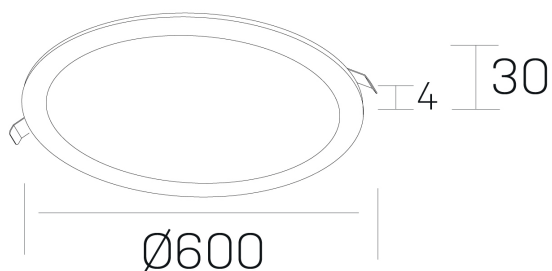

disc

K51702.07.RF.WH-WH.OP.ST.8.27.DA

DETALLES GENERALES

INSTALACIÓN	Recessed with Frame
COLOR EXT-INT	Blanco
DIRECCIÓN DE LA LUZ	Fijo
INT-EXT ESTANQUEIDAD	IP43
MATERIAL	Aluminio
RESISTENCIA MECÁNICA	IK03
USO	Interior
GARANTÍA	5 años

DETALLES ELÉCTRICOS

FUENTE DE LUZ	LED
POTENCIA	56W
TEMPERATURA DE COLOR	2700K
FLUJO LUMÍNICO	4700 Lm
EFICIENCIA LUMÍNICA	84 Lm/W
DIMABLE	DALI
DRIVER	Remoto
CLASE DE SEGURIDAD	II
ÍNDICE DE REPRODUCCIÓN CROMÁTICA	CRI>80
TENSIÓN	220-240 V
FREQUENCY	50-60 Hz
CORRIENTE	1400 mA
VIDA UTIL	50.000h

DIMENSIONES GENERALES

DIMENSIÓN	Ø 600 mm
AGUJERO DE CORTE	Ø 585 mm
ALTURA	h 30 mm
DIMENSIONES DE EMBALAJE	N/D

*Puede haber una reducción máx. del 15% en el dato de los acabados distintos al blanco.