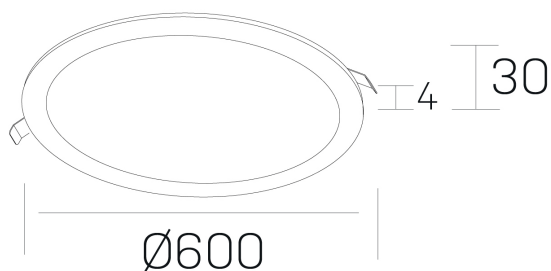

disc

K51702.07.RF.WH-WH.OP.ST.8.27.D1

DETALLES GENERALES

INSTALACIÓN	Recessed with Frame
COLOR EXT-INT	Blanco
DIRECCIÓN DE LA LUZ	Fijo
INT-EXT ESTANQUEIDAD	IP43
MATERIAL	Aluminio
RESISTENCIA MECÁNICA	IK03
USO	Interior
GARANTÍA	5 años

DETALLES ELÉCTRICOS

FUENTE DE LUZ	LED
POTENCIA	56W
TEMPERATURA DE COLOR	2700K
FLUJO LUMÍNICO	4700 Lm
EFICIENCIA LUMÍNICA	84 Lm/W
DIMABLE	1.10v
DRIVER	Remoto
CLASE DE SEGURIDAD	II
ÍNDICE DE REPRODUCCIÓN CROMÁTICA	CRI>80
TENSIÓN	220-240 V
FREQUENCY	50-60 Hz
CORRIENTE	1400 mA
VIDA UTIL	50.000h

DIMENSIONES GENERALES

DIMENSIÓN	Ø 600 mm
AGUJERO DE CORTE	Ø 585 mm
ALTURA	h 30 mm
DIMENSIONES DE EMBALAJE	N/D

*Puede haber una reducción máx. del 15% en el dato de los acabados distintos al blanco.