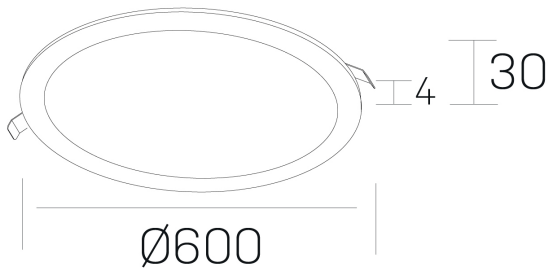

disc

K51702.07.RF.WH-WH.OP.ST.8.27.D1

DETALLES GENERALES

INSTALACIÓN	Recessed with Frame
COLOR EXT-INT	Blanco
DIRECCIÓN DE LA LUZ	Fijo
INT-EXT ESTANQUEIDAD	IP43
MATERIAL	Aluminio
RESISTENCIA MECÁNICA	IK03
USO	Interior
GARANTÍA	5 años

DETALLES ELÉCTRICOS

FUENTE DE LUZ	LED
POTENCIA	56W
TEMPERATURA DE COLOR	2700K
FLUJO LUMÍNICO	4700 Lm
EFICIENCIA LUMÍNICA	84 Lm/W
DIMABLE	1.10v
DRIVER	Remoto
CLASE DE SEGURIDAD	II
ÍNDICE DE REPRODUCCIÓN CROMÁTICA	CRI>80
TENSIÓN	220-240 V
FREQUENCY	50-60 Hz
CORRIENTE	1400 mA
VIDA UTIL	50.000h

DIMENSIONES GENERALES

DIMENSIÓN	Ø 600 mm
AGUJERO DE CORTE	Ø 585 mm
ALTURA	h 30 mm
DIMENSIONES DE EMBALAJE	N/D

*Puede haber una reducción máx. del 15% en el dato de los acabados distintos al blanco.