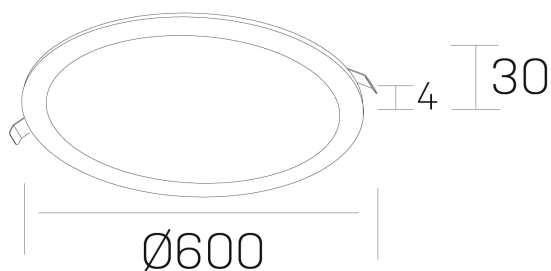

disc
K51702.07.RF.BK-BK.OP.ST.8.27.PU

DETALLES GENERALES

INSTALACIÓN	Recessed with Frame
COLOR EXT-INT	Negro
DIRECCIÓN DE LA LUZ	Fijo
INT-EXT ESTANQUEIDAD	IP43
MATERIAL	Aluminio
RESISTENCIA MECÁNICA	IK03
USO	Interior
GARANTÍA	5 años

DETALLES ELÉCTRICOS

FUENTE DE LUZ	LED
POTENCIA	56W
TEMPERATURA DE COLOR	2700K
FLUJO LUMÍNICO	4700 Lm
EFICIENCIA LUMÍNICA	84 Lm/W
DIMABLE	PUSH
DRIVER	Remoto
CLASE DE SEGURIDAD	II
ÍNDICE DE REPRODUCCIÓN CROMÁTICA	CRI>80
TENSIÓN	220-240 V
FREQUENCY	50-60 Hz
CORRIENTE	1400 mA
VIDA UTIL	50.000h

DIMENSIONES GENERALES

DIMENSIÓN	Ø 600 mm
AGUJERO DE CORTE	Ø 585 mm
ALTURA	h 30 mm
DIMENSIONES DE EMBALAJE	N/D

*Puede haber una reducción máx. del 15% en el dato de los acabados distintos al blanco.