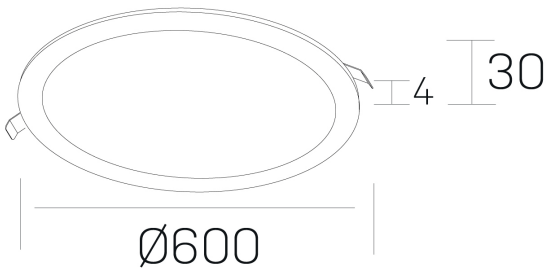

disc
K51702.07.RF.BK-BK.OP.ST.8.27.DA

DETALLES GENERALES

INSTALACIÓN	Recessed with Frame
COLOR EXT-INT	Negro
DIRECCIÓN DE LA LUZ	Fijo
INT-EXT ESTANQUEIDAD	IP43
MATERIAL	Aluminio
RESISTENCIA MECÁNICA	IK03
USO	Interior
GARANTÍA	5 años

DETALLES ELÉCTRICOS

FUENTE DE LUZ	LED
POTENCIA	56W
TEMPERATURA DE COLOR	2700K
FLUJO LUMÍNICO	4700 Lm
EFICIENCIA LUMÍNICA	84 Lm/W
DIMABLE	DALI
DRIVER	Remoto
CLASE DE SEGURIDAD	II
ÍNDICE DE REPRODUCCIÓN CROMÁTICA	CRI>80
TENSIÓN	220-240 V
FREQUENCY	50-60 Hz
CORRIENTE	1400 mA
VIDA UTIL	50.000h

DIMENSIONES GENERALES

DIMENSIÓN	Ø 600 mm
AGUJERO DE CORTE	Ø 585 mm
ALTURA	h 30 mm
DIMENSIONES DE EMBALAJE	N/D

*Puede haber una reducción máx. del 15% en el dato de los acabados distintos al blanco.