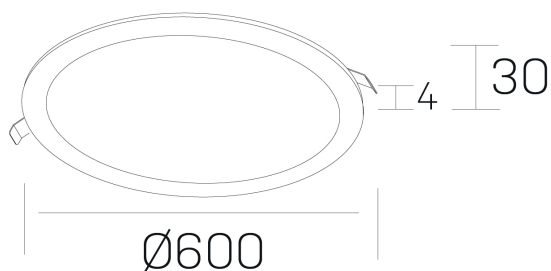

#### DETALLES GENERALES

INSTALACIÓN	Recessed with Frame
COLOR EXT-INT	Negro
DIRECCIÓN DE LA LUZ	Fijo
INT-EXT ESTANQUEIDAD	IP43
MATERIAL	Aluminio
RESISTENCIA MECÁNICA	IK03
USO	Interior
GARANTÍA	5 años

#### DETALLES ELÉCTRICOS

FUENTE DE LUZ	LED
POTENCIA	56W
TEMPERATURA DE COLOR	2700K
FLUJO LUMÍNICO	4700 Lm
EFICIENCIA LUMÍNICA	84 Lm/W
DIMABLE	DALI
DRIVER	Remoto
CLASE DE SEGURIDAD	II
ÍNDICE DE REPRODUCCIÓN CROMÁTICA	CRI>80
TENSIÓN	220-240 V
FREQUENCY	50-60 Hz
CORRIENTE	1400 mA
VIDA UTIL	50.000h

#### DIMENSIONES GENERALES

DIMENSIÓN	Ø 600 mm
AGUJERO DE CORTE	Ø 585 mm
ALTURA	h 30 mm
DIMENSIONES DE EMBALAJE	N/D

\*Puede haber una reducción máx. del 15% en el dato de los acabados distintos al blanco.