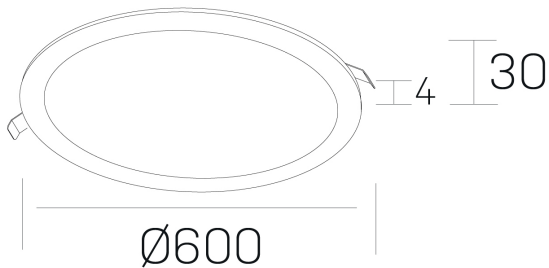

disc
K51702.07.RF.BK-BK.OP.ST.8.27.D1

DETALLES GENERALES

INSTALACIÓN	Recessed with Frame
COLOR EXT-INT	Negro
DIRECCIÓN DE LA LUZ	Fijo
INT-EXT ESTANQUEIDAD	IP43
MATERIAL	Aluminio
RESISTENCIA MECÁNICA	IK03
USO	Interior
GARANTÍA	5 años

DETALLES ELÉCTRICOS

FUENTE DE LUZ	LED
POTENCIA	56W
TEMPERATURA DE COLOR	2700K
FLUJO LUMÍNICO	4700 Lm
EFICIENCIA LUMÍNICA	84 Lm/W
DIMABLE	1.10v
DRIVER	Remoto
CLASE DE SEGURIDAD	II
ÍNDICE DE REPRODUCCIÓN CROMÁTICA	CRI>80
TENSIÓN	220-240 V
FREQUENCY	50-60 Hz
CORRIENTE	1400 mA
VIDA UTIL	50.000h

DIMENSIONES GENERALES

DIMENSIÓN	Ø 600 mm
AGUJERO DE CORTE	Ø 585 mm
ALTURA	h 30 mm
DIMENSIONES DE EMBALAJE	N/D

*Puede haber una reducción máx. del 15% en el dato de los acabados distintos al blanco.