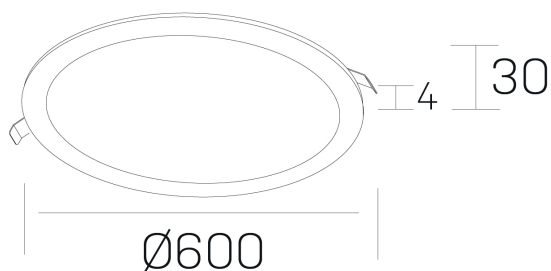

#### DETALLES GENERALES

INSTALACIÓN	Recessed with Frame
COLOR EXT-INT	Negro
DIRECCIÓN DE LA LUZ	Fijo
INT-EXT ESTANQUEIDAD	IP43
MATERIAL	Aluminio
RESISTENCIA MECÁNICA	IK03
USO	Interior
GARANTÍA	5 años

#### DETALLES ELÉCTRICOS

FUENTE DE LUZ	LED
POTENCIA	56W
TEMPERATURA DE COLOR	2700K
FLUJO LUMÍNICO	4700 Lm
EFICIENCIA LUMÍNICA	84 Lm/W
DIMABLE	1.10v
DRIVER	Remoto
CLASE DE SEGURIDAD	II
ÍNDICE DE REPRODUCCIÓN CROMÁTICA	CRI>80
TENSIÓN	220-240 V
FREQUENCY	50-60 Hz
CORRIENTE	1400 mA
VIDA UTIL	50.000h

#### DIMENSIONES GENERALES

DIMENSIÓN	Ø 600 mm
AGUJERO DE CORTE	Ø 585 mm
ALTURA	h 30 mm
DIMENSIONES DE EMBALAJE	N/D

\*Puede haber una reducción máx. del 15% en el dato de los acabados distintos al blanco.