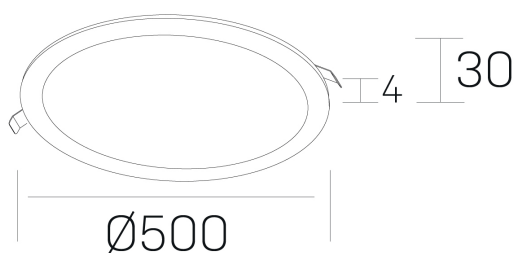

disc
K51702.06.RF.BK-BK.OP.ST.8.27.PU

DETALLES GENERALES

INSTALACIÓN	Recessed with Frame
COLOR EXT-INT	Negro
DIRECCIÓN DE LA LUZ	Fijo
INT-EXT ESTANQUEIDAD	IP43
MATERIAL	Aluminio
RESISTENCIA MECÁNICA	IK03
USO	Interior
GARANTÍA	5 años

DETALLES ELÉCTRICOS

FUENTE DE LUZ	LED
POTENCIA	48W
TEMPERATURA DE COLOR	2700K
FLUJO LUMÍNICO	4050 Lm
EFICIENCIA LUMÍNICA	88 Lm/W
DIMABLE	PUSH
DRIVER	Remoto
CLASE DE SEGURIDAD	II
ÍNDICE DE REPRODUCCIÓN CROMÁTICA	CRI>80
TENSIÓN	220-240 V
FREQUENCY	50-60 Hz
CORRIENTE	1200 mA
VIDA UTIL	50.000h

DIMENSIONES GENERALES

DIMENSIÓN	Ø 500 mm
AGUJERO DE CORTE	Ø 485 mm
ALTURA	h 30 mm
DIMENSIONES DE EMBALAJE	N/D

*Puede haber una reducción máx. del 15% en el dato de los acabados distintos al blanco.