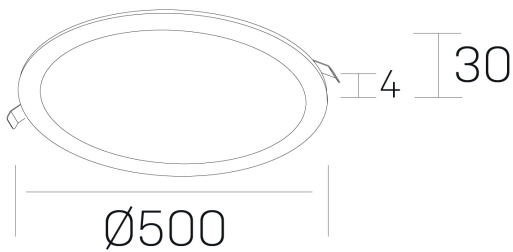

disc
K51702.06.RF.BK-BK.OP.ST.8.27.PC

DETALLES GENERALES

INSTALACIÓN	Recessed with Frame
COLOR EXT-INT	Negro
DIRECCIÓN DE LA LUZ	Fijo
INT-EXT ESTANQUEIDAD	IP43
MATERIAL	Aluminio
RESISTENCIA MECÁNICA	IK03
USO	Interior
GARANTÍA	5 años

DETALLES ELÉCTRICOS

FUENTE DE LUZ	LED
POTENCIA	48W
TEMPERATURA DE COLOR	2700K
FLUJO LUMÍNICO	4050 Lm
EFICIENCIA LUMÍNICA	88 Lm/W
DIMABLE	PHASE CUT
DRIVER	Remoto
CLASE DE SEGURIDAD	II
ÍNDICE DE REPRODUCCIÓN CROMÁTICA	CRI>80
TENSIÓN	220-240 V
CORRIENTE	1200 mA
VIDA UTIL	50.000h

DIMENSIONES GENERALES

DIMENSIÓN	Ø 500 mm
AGUJERO DE CORTE	Ø 485 mm
ALTURA	h 30 mm
DIMENSIONES DE EMBALAJE	N/D

*Puede haber una reducción máx. del 15% en el dato de los acabados distintos al blanco.