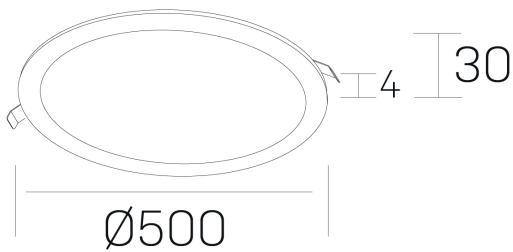

disc
K51702.06.RF.BK-BK.OP.ST.8.27.PC

DETALLES GENERALES

INSTALACIÓN	Recessed with Frame
COLOR EXT-INT	Negro
DIRECCIÓN DE LA LUZ	Fijo
INT-EXT ESTANQUEIDAD	IP43
MATERIAL	Aluminio
RESISTENCIA MECÁNICA	IK03
USO	Interior
GARANTÍA	5 años

DETALLES ELÉCTRICOS

FUENTE DE LUZ	LED
POTENCIA	48W
TEMPERATURA DE COLOR	2700K
FLUJO LUMÍNICO	4050 Lm
EFICIENCIA LUMÍNICA	88 Lm/W
DIMABLE	PHASE CUT
DRIVER	Remoto
CLASE DE SEGURIDAD	II
ÍNDICE DE REPRODUCCIÓN CROMÁTICA	CRI>80
TENSIÓN	220-240 V
FREQUENCY	50-60 Hz
CORRIENTE	1200 mA
VIDA UTIL	50.000h

DIMENSIONES GENERALES

DIMENSIÓN	Ø 500 mm
AGUJERO DE CORTE	Ø 485 mm
ALTURA	h 30 mm
DIMENSIONES DE EMBALAJE	N/D

*Puede haber una reducción máx. del 15% en el dato de los acabados distintos al blanco.