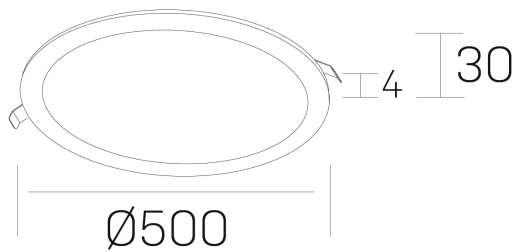

disc
K51702.06.RF.BK-BK.OP.ST.8.27.DA

DETALLES GENERALES

INSTALACIÓN	Recessed with Frame
COLOR EXT-INT	Negro
DIRECCIÓN DE LA LUZ	Fijo
INT-EXT ESTANQUEIDAD	IP43
MATERIAL	Aluminio
RESISTENCIA MECÁNICA	IK03
USO	Interior
GARANTÍA	5 años

DETALLES ELÉCTRICOS

FUENTE DE LUZ	LED
POTENCIA	48W
TEMPERATURA DE COLOR	2700K
FLUJO LUMÍNICO	4050 Lm
EFICIENCIA LUMÍNICA	88 Lm/W
DIMABLE	DALI
DRIVER	Remoto
CLASE DE SEGURIDAD	II
ÍNDICE DE REPRODUCCIÓN CROMÁTICA	CRI>80
TENSIÓN	220-240 V
CORRIENTE	1200 mA
VIDA UTIL	50.000h

DIMENSIONES GENERALES

DIMENSIÓN	Ø 500 mm
AGUJERO DE CORTE	Ø 485 mm
ALTURA	h 30 mm
DIMENSIONES DE EMBALAJE	N/D

*Puede haber una reducción máx. del 15% en el dato de los acabados distintos al blanco.