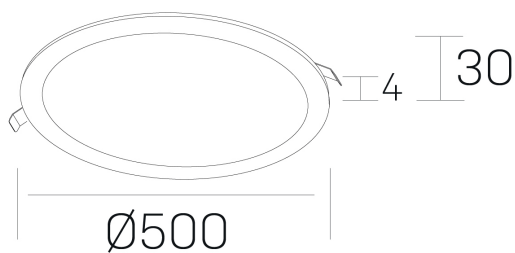

disc
K51702.06.RF.BK-BK.OP.ST.8.27.D1

DETALLES GENERALES

INSTALACIÓN	Recessed with Frame
COLOR EXT-INT	Negro
DIRECCIÓN DE LA LUZ	Fijo
INT-EXT ESTANQUEIDAD	IP43
MATERIAL	Aluminio
RESISTENCIA MECÁNICA	IK03
USO	Interior
GARANTÍA	5 años

DETALLES ELÉCTRICOS

FUENTE DE LUZ	LED
POTENCIA	48W
TEMPERATURA DE COLOR	2700K
FLUJO LUMÍNICO	4050 Lm
EFICIENCIA LUMÍNICA	88 Lm/W
DIMABLE	1.10v
DRIVER	Remoto
CLASE DE SEGURIDAD	II
ÍNDICE DE REPRODUCCIÓN CROMÁTICA	CRI>80
TENSIÓN	220-240 V
FREQUENCY	50-60 Hz
CORRIENTE	1200 mA
VIDA UTIL	50.000h

DIMENSIONES GENERALES

DIMENSIÓN	Ø 500 mm
AGUJERO DE CORTE	Ø 485 mm
ALTURA	h 30 mm
DIMENSIONES DE EMBALAJE	N/D

*Puede haber una reducción máx. del 15% en el dato de los acabados distintos al blanco.