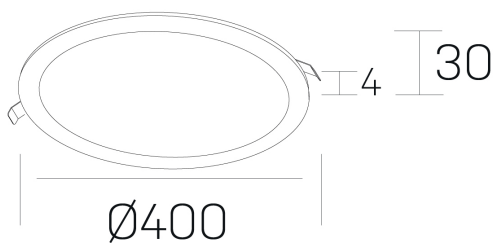

disc
K51702.05.RF.WH-WH.OP.ST.8.27.PU

DETALLES GENERALES

INSTALACIÓN	Recessed with Frame
COLOR EXT-INT	Blanco
DIRECCIÓN DE LA LUZ	Fijo
INT-EXT ESTANQUEIDAD	IP43
MATERIAL	Aluminio
RESISTENCIA MECÁNICA	IK03
USO	Interior
GARANTÍA	5 años

DETALLES ELÉCTRICOS

FUENTE DE LUZ	LED
POTENCIA	36W
TEMPERATURA DE COLOR	2700K
FLUJO LUMÍNICO	2520 Lm
EFICIENCIA LUMÍNICA	92 Lm/W
DIMABLE	PUSH
DRIVER	Remoto
CLASE DE SEGURIDAD	II
ÍNDICE DE REPRODUCCIÓN CROMÁTICA	CRI>80
TENSIÓN	220-240 V
FREQUENCY	50-60 Hz
CORRIENTE	900 mA
VIDA UTIL	50.000h

DIMENSIONES GENERALES

DIMENSIÓN	Ø 400 mm
AGUJERO DE CORTE	Ø 385 mm
ALTURA	h 30 mm
DIMENSIONES DE EMBALAJE	N/D

*Puede haber una reducción máx. del 15% en el dato de los acabados distintos al blanco.