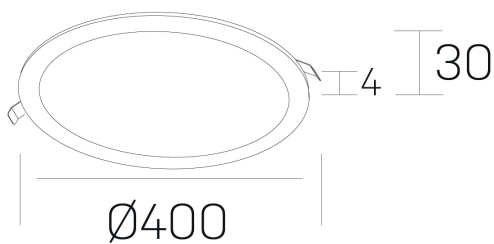

disc
K51702.05.RF.BK-BK.OP.ST.8.27.PU

DETALLES GENERALES

INSTALACIÓN	Recessed with Frame
COLOR EXT-INT	Negro
DIRECCIÓN DE LA LUZ	Fijo
INT-EXT ESTANQUEIDAD	IP43
MATERIAL	Aluminio
RESISTENCIA MECÁNICA	IK03
USO	Interior
GARANTÍA	5 años

DETALLES ELÉCTRICOS

FUENTE DE LUZ	LED
POTENCIA	36W
TEMPERATURA DE COLOR	2700K
FLUJO LUMÍNICO	2520 Lm
EFICIENCIA LUMÍNICA	92 Lm/W
DIMABLE	PUSH
DRIVER	Remoto
CLASE DE SEGURIDAD	II
ÍNDICE DE REPRODUCCIÓN CROMÁTICA	CRI>80
TENSIÓN	220-240 V
FREQUENCY	50-60 Hz
CORRIENTE	900 mA
VIDA UTIL	50.000h

DIMENSIONES GENERALES

DIMENSIÓN	Ø 400 mm
AGUJERO DE CORTE	Ø 385 mm
ALTURA	h 30 mm
DIMENSIONES DE EMBALAJE	N/D

*Puede haber una reducción máx. del 15% en el dato de los acabados distintos al blanco.