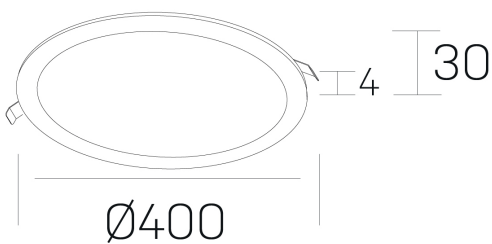

disc
K51702.05.RF.BK-BK.OP.ST.8.27.PU

DETALLES GENERALES

INSTALACIÓN	Recessed with Frame
COLOR EXT-INT	Negro
DIRECCIÓN DE LA LUZ	Fijo
INT-EXT ESTANQUEIDAD	IP43
MATERIAL	Aluminio
RESISTENCIA MECÁNICA	IK03
USO	Interior
GARANTÍA	5 años

DETALLES ELÉCTRICOS

FUENTE DE LUZ	LED
POTENCIA	36W
TEMPERATURA DE COLOR	2700K
FLUJO LUMÍNICO	2520 Lm
EFICIENCIA LUMÍNICA	92 Lm/W
DIMABLE	PUSH
DRIVER	Remoto
CLASE DE SEGURIDAD	II
ÍNDICE DE REPRODUCCIÓN CROMÁTICA	CRI>80
TENSIÓN	220-240 V
FREQUENCY	50-60 Hz
CORRIENTE	900 mA
VIDA UTIL	50.000h

DIMENSIONES GENERALES

DIMENSIÓN	Ø 400 mm
AGUJERO DE CORTE	Ø 385 mm
ALTURA	h 30 mm
DIMENSIONES DE EMBALAJE	N/D

*Puede haber una reducción máx. del 15% en el dato de los acabados distintos al blanco.