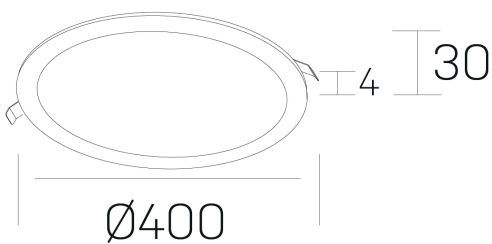

disc
K51702.05.RF.BK-BK.OP.ST.8.27.DA

DETALLES GENERALES

INSTALACIÓN	Recessed with Frame
COLOR EXT-INT	Negro
DIRECCIÓN DE LA LUZ	Fijo
INT-EXT ESTANQUEIDAD	IP43
MATERIAL	Aluminio
RESISTENCIA MECÁNICA	IK03
USO	Interior
GARANTÍA	5 años

DETALLES ELÉCTRICOS

FUENTE DE LUZ	LED
POTENCIA	36W
TEMPERATURA DE COLOR	2700K
FLUJO LUMÍNICO	2520 Lm
EFICIENCIA LUMÍNICA	92 Lm/W
DIMABLE	DALI
DRIVER	Remoto
CLASE DE SEGURIDAD	II
ÍNDICE DE REPRODUCCIÓN CROMÁTICA	CRI>80
TENSIÓN	220-240 V
FREQUENCY	50-60 Hz
CORRIENTE	900 mA
VIDA UTIL	50.000h

DIMENSIONES GENERALES

DIMENSIÓN	Ø 400 mm
AGUJERO DE CORTE	Ø 385 mm
ALTURA	h 30 mm
DIMENSIONES DE EMBALAJE	N/D

*Puede haber una reducción máx. del 15% en el dato de los acabados distintos al blanco.