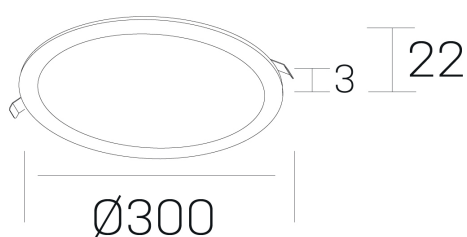

disc
K51702.04.RF.WH-WH.OP.ST.8.27.PC

DETALLES GENERALES

INSTALACIÓN	Recessed with Frame
COLOR EXT-INT	Blanco
DIRECCIÓN DE LA LUZ	Fijo
INT-EXT ESTANQUEIDAD	IP43
MATERIAL	Aluminio
RESISTENCIA MECÁNICA	IK03
USO	Interior
GARANTÍA	5 años

DETALLES ELÉCTRICOS

FUENTE DE LUZ	LED
POTENCIA	24W
TEMPERATURA DE COLOR	2700K
FLUJO LUMÍNICO	2250 Lm
EFICIENCIA LUMÍNICA	98 Lm/W
DIMABLE	PHASE CUT
DRIVER	Remoto
CLASE DE SEGURIDAD	II
ÍNDICE DE REPRODUCCIÓN CROMÁTICA	CRI>80
TENSIÓN	220-240 V
CORRIENTE	600 mA
VIDA UTIL	50.000h

DIMENSIONES GENERALES

DIMENSIÓN	Ø 300 mm
AGUJERO DE CORTE	Ø 285 mm
ALTURA	h 22 mm
DIMENSIONES DE EMBALAJE	N/D

*Puede haber una reducción máx. del 15% en el dato de los acabados distintos al blanco.