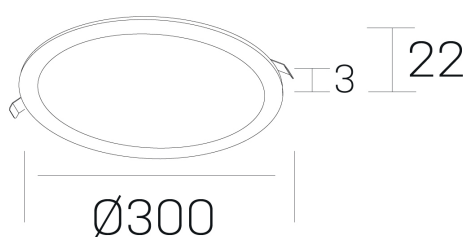

#### DETALLES GENERALES

INSTALACIÓN	Recessed with Frame
COLOR EXT-INT	Blanco
DIRECCIÓN DE LA LUZ	Fijo
INT-EXT ESTANQUEIDAD	IP43
MATERIAL	Aluminio
RESISTENCIA MECÁNICA	IK03
USO	Interior
GARANTÍA	5 años

#### DETALLES ELÉCTRICOS

FUENTE DE LUZ	LED
POTENCIA	24W
TEMPERATURA DE COLOR	2700K
FLUJO LUMÍNICO	2250 Lm
EFICIENCIA LUMÍNICA	98 Lm/W
DIMABLE	PHASE CUT
DRIVER	Remoto
CLASE DE SEGURIDAD	II
ÍNDICE DE REPRODUCCIÓN CROMÁTICA	CRI>80
TENSIÓN	220-240 V
FREQUENCY	50-60 Hz
CORRIENTE	600 mA
VIDA UTIL	50.000h

#### DIMENSIONES GENERALES

DIMENSIÓN	Ø 300 mm
AGUJERO DE CORTE	Ø 285 mm
ALTURA	h 22 mm
DIMENSIONES DE EMBALAJE	N/D

\*Puede haber una reducción máx. del 15% en el dato de los acabados distintos al blanco.