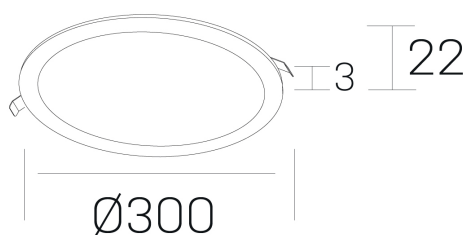

#### DETALLES GENERALES

INSTALACIÓN	Recessed with Frame
COLOR EXT-INT	Blanco
DIRECCIÓN DE LA LUZ	Fijo
INT-EXT ESTANQUEIDAD	IP43
MATERIAL	Aluminio
RESISTENCIA MECÁNICA	IK03
USO	Interior
GARANTÍA	5 años

#### DETALLES ELÉCTRICOS

FUENTE DE LUZ	LED
POTENCIA	24W
TEMPERATURA DE COLOR	2700K
FLUJO LUMÍNICO	2250 Lm
EFICIENCIA LUMÍNICA	98 Lm/W
DIMABLE	PHASE CUT
DRIVER	Remoto
CLASE DE SEGURIDAD	II
ÍNDICE DE REPRODUCCIÓN CROMÁTICA	CRI>80
TENSIÓN	220-240 V
FREQUENCY	50-60 Hz
CORRIENTE	600 mA
VIDA UTIL	50.000h

#### DIMENSIONES GENERALES

DIMENSIÓN	Ø 300 mm
AGUJERO DE CORTE	Ø 285 mm
ALTURA	h 22 mm
DIMENSIONES DE EMBALAJE	N/D

\*Puede haber una reducción máx. del 15% en el dato de los acabados distintos al blanco.