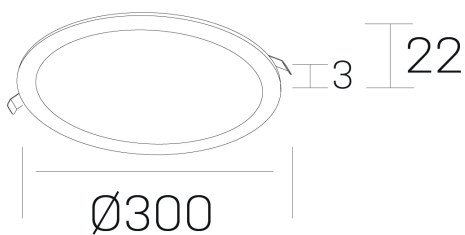

disc

K51702.04.RF.WH-WH.OP.ST.8.27.DA

DETALLES GENERALES

INSTALACIÓN	Recessed with Frame
COLOR EXT-INT	Blanco
DIRECCIÓN DE LA LUZ	Fijo
INT-EXT ESTANQUEIDAD	IP43
MATERIAL	Aluminio
RESISTENCIA MECÁNICA	IK03
USO	Interior
GARANTÍA	5 años

DETALLES ELÉCTRICOS

FUENTE DE LUZ	LED
POTENCIA	24W
TEMPERATURA DE COLOR	2700K
FLUJO LUMÍNICO	2250 Lm
EFICIENCIA LUMÍNICA	98 Lm/W
DIMABLE	DALI
DRIVER	Remoto
CLASE DE SEGURIDAD	II
ÍNDICE DE REPRODUCCIÓN CROMÁTICA	CRI>80
TENSIÓN	220-240 V
CORRIENTE	600 mA
VIDA UTIL	50.000h

DIMENSIONES GENERALES

DIMENSIÓN	Ø 300 mm
AGUJERO DE CORTE	Ø 285 mm
ALTURA	h 22 mm
DIMENSIONES DE EMBALAJE	N/D

*Puede haber una reducción máx. del 15% en el dato de los acabados distintos al blanco.