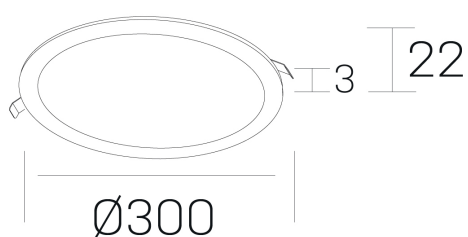

#### DETALLES GENERALES

INSTALACIÓN	Recessed with Frame
COLOR EXT-INT	Blanco
DIRECCIÓN DE LA LUZ	Fijo
INT-EXT ESTANQUEIDAD	IP43
MATERIAL	Aluminio
RESISTENCIA MECÁNICA	IK03
USO	Interior
GARANTÍA	5 años

#### DETALLES ELÉCTRICOS

FUENTE DE LUZ	LED
POTENCIA	24W
TEMPERATURA DE COLOR	2700K
FLUJO LUMÍNICO	2250 Lm
EFICIENCIA LUMÍNICA	98 Lm/W
DIMABLE	DALI
DRIVER	Remoto
CLASE DE SEGURIDAD	II
ÍNDICE DE REPRODUCCIÓN CROMÁTICA	CRI>80
TENSIÓN	220-240 V
CORRIENTE	600 mA
VIDA UTIL	50.000h

#### DIMENSIONES GENERALES

DIMENSIÓN	Ø 300 mm
AGUJERO DE CORTE	Ø 285 mm
ALTURA	h 22 mm
DIMENSIONES DE EMBALAJE	N/D

\*Puede haber una reducción máx. del 15% en el dato de los acabados distintos al blanco.