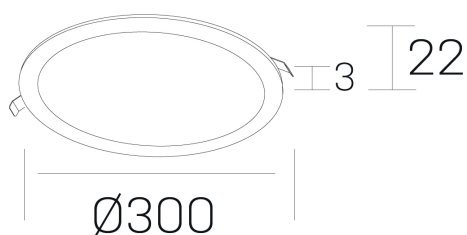

disc

K51702.04.RF.WH-WH.OP.ST.8.27.DA

DETALLES GENERALES

INSTALACIÓN	Recessed with Frame
COLOR EXT-INT	Blanco
DIRECCIÓN DE LA LUZ	Fijo
INT-EXT ESTANQUEIDAD	IP43
MATERIAL	Aluminio
RESISTENCIA MECÁNICA	IK03
USO	Interior
GARANTÍA	5 años

DETALLES ELÉCTRICOS

FUENTE DE LUZ	LED
POTENCIA	24W
TEMPERATURA DE COLOR	2700K
FLUJO LUMÍNICO	2250 Lm
EFICIENCIA LUMÍNICA	98 Lm/W
DIMABLE	DALI
DRIVER	Remoto
CLASE DE SEGURIDAD	II
ÍNDICE DE REPRODUCCIÓN CROMÁTICA	CRI>80
TENSIÓN	220-240 V
FREQUENCY	50-60 Hz
CORRIENTE	600 mA
VIDA UTIL	50.000h

DIMENSIONES GENERALES

DIMENSIÓN	Ø 300 mm
AGUJERO DE CORTE	Ø 285 mm
ALTURA	h 22 mm
DIMENSIONES DE EMBALAJE	N/D

*Puede haber una reducción máx. del 15% en el dato de los acabados distintos al blanco.