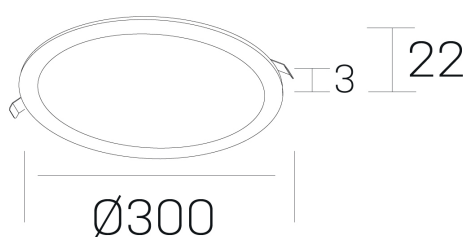

#### DETALLES GENERALES

INSTALACIÓN	Recessed with Frame
COLOR EXT-INT	Blanco
DIRECCIÓN DE LA LUZ	Fijo
INT-EXT ESTANQUEIDAD	IP43
MATERIAL	Aluminio
RESISTENCIA MECÁNICA	IK03
USO	Interior
GARANTÍA	5 años

#### DETALLES ELÉCTRICOS

FUENTE DE LUZ	LED
POTENCIA	24W
TEMPERATURA DE COLOR	2700K
FLUJO LUMÍNICO	2250 Lm
EFICIENCIA LUMÍNICA	98 Lm/W
DIMABLE	1.10v
DRIVER	Remoto
CLASE DE SEGURIDAD	II
ÍNDICE DE REPRODUCCIÓN CROMÁTICA	CRI>80
TENSIÓN	220-240 V
CORRIENTE	600 mA
VIDA UTIL	50.000h

#### DIMENSIONES GENERALES

DIMENSIÓN	Ø 300 mm
AGUJERO DE CORTE	Ø 285 mm
ALTURA	h 22 mm
DIMENSIONES DE EMBALAJE	N/D

\*Puede haber una reducción máx. del 15% en el dato de los acabados distintos al blanco.