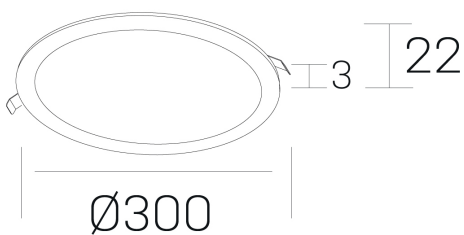

#### DETALLES GENERALES

INSTALACIÓN	Recessed with Frame
COLOR EXT-INT	Negro
DIRECCIÓN DE LA LUZ	Fijo
INT-EXT ESTANQUEIDAD	IP43
MATERIAL	Aluminio
RESISTENCIA MECÁNICA	IK03
USO	Interior
GARANTÍA	5 años

#### DETALLES ELÉCTRICOS

FUENTE DE LUZ	LED
POTENCIA	24W
TEMPERATURA DE COLOR	2700K
FLUJO LUMÍNICO	2250 Lm
EFICIENCIA LUMÍNICA	98 Lm/W
DIMABLE	PUSH
DRIVER	Remoto
CLASE DE SEGURIDAD	II
ÍNDICE DE REPRODUCCIÓN CROMÁTICA	CRI>80
TENSIÓN	220-240 V
FREQUENCY	50-60 Hz
CORRIENTE	600 mA
VIDA UTIL	50.000h

#### DIMENSIONES GENERALES

DIMENSIÓN	Ø 300 mm
AGUJERO DE CORTE	Ø 285 mm
ALTURA	h 22 mm
DIMENSIONES DE EMBALAJE	N/D

\*Puede haber una reducción máx. del 15% en el dato de los acabados distintos al blanco.