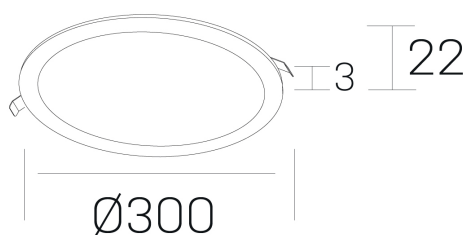

disc
K51702.04.RF.BK-BK.OP.ST.8.27.DA

DETALLES GENERALES

INSTALACIÓN	Recessed with Frame
COLOR EXT-INT	Negro
DIRECCIÓN DE LA LUZ	Fijo
INT-EXT ESTANQUEIDAD	IP43
MATERIAL	Aluminio
RESISTENCIA MECÁNICA	IK03
USO	Interior
GARANTÍA	5 años

DETALLES ELÉCTRICOS

FUENTE DE LUZ	LED
POTENCIA	24W
TEMPERATURA DE COLOR	2700K
FLUJO LUMÍNICO	2250 Lm
EFICIENCIA LUMÍNICA	98 Lm/W
DIMABLE	DALI
DRIVER	Remoto
CLASE DE SEGURIDAD	II
ÍNDICE DE REPRODUCCIÓN CROMÁTICA	CRI>80
TENSIÓN	220-240 V
FREQUENCY	50-60 Hz
CORRIENTE	600 mA
VIDA UTIL	50.000h

DIMENSIONES GENERALES

DIMENSIÓN	Ø 300 mm
AGUJERO DE CORTE	Ø 285 mm
ALTURA	h 22 mm
DIMENSIONES DE EMBALAJE	N/D

*Puede haber una reducción máx. del 15% en el dato de los acabados distintos al blanco.