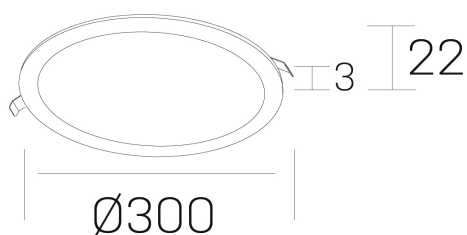

disc
K51702.04.RF.BK-BK.OP.ST.8.27.DA

DETALLES GENERALES

INSTALACIÓN	Recessed with Frame
COLOR EXT-INT	Negro
DIRECCIÓN DE LA LUZ	Fijo
INT-EXT ESTANQUEIDAD	IP43
MATERIAL	Aluminio
RESISTENCIA MECÁNICA	IK03
USO	Interior
GARANTÍA	5 años

DETALLES ELÉCTRICOS

FUENTE DE LUZ	LED
POTENCIA	24W
TEMPERATURA DE COLOR	2700K
FLUJO LUMÍNICO	2250 Lm
EFICIENCIA LUMÍNICA	98 Lm/W
DIMABLE	DALI
DRIVER	Remoto
CLASE DE SEGURIDAD	II
ÍNDICE DE REPRODUCCIÓN CROMÁTICA	CRI>80
TENSIÓN	220-240 V
CORRIENTE	600 mA
VIDA UTIL	50.000h

DIMENSIONES GENERALES

DIMENSIÓN	Ø 300 mm
AGUJERO DE CORTE	Ø 285 mm
ALTURA	h 22 mm
DIMENSIONES DE EMBALAJE	N/D

*Puede haber una reducción máx. del 15% en el dato de los acabados distintos al blanco.