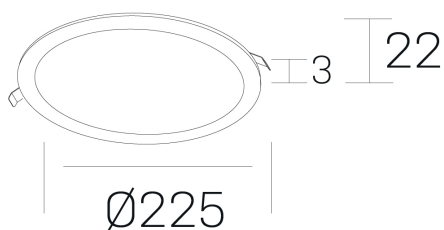

disc
K51702.03.RF.WH-WH.OP.ST.8.27.PU

DETALLES GENERALES

INSTALACIÓN	Recessed with Frame
COLOR EXT-INT	Blanco
DIRECCIÓN DE LA LUZ	Fijo
INT-EXT ESTANQUEIDAD	IP43
MATERIAL	Aluminio
RESISTENCIA MECÁNICA	IK03
USO	Interior
GARANTÍA	5 años

DETALLES ELÉCTRICOS

FUENTE DE LUZ	LED
POTENCIA	20W
TEMPERATURA DE COLOR	2700K
FLUJO LUMÍNICO	1700 Lm
EFICIENCIA LUMÍNICA	85 Lm/W
DIMABLE	PUSH
DRIVER	Remoto
CLASE DE SEGURIDAD	II
ÍNDICE DE REPRODUCCIÓN CROMÁTICA	CRI>80
TENSIÓN	220-240 V
FREQUENCY	50-60 Hz
CORRIENTE	500 mA
VIDA UTIL	50.000h

DIMENSIONES GENERALES

DIMENSIÓN	Ø 225 mm
AGUJERO DE CORTE	Ø 210 mm
ALTURA	h 22 mm
DIMENSIONES DE EMBALAJE	N/D

*Puede haber una reducción máx. del 15% en el dato de los acabados distintos al blanco.