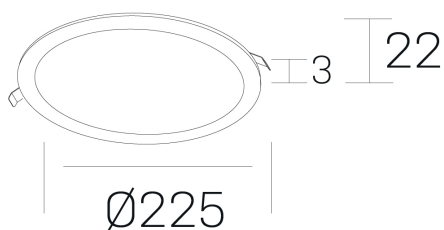

#### DETALLES GENERALES

INSTALACIÓN	Recessed with Frame
COLOR EXT-INT	Blanco
DIRECCIÓN DE LA LUZ	Fijo
INT-EXT ESTANQUEIDAD	IP43
MATERIAL	Aluminio
RESISTENCIA MECÁNICA	IK03
USO	Interior
GARANTÍA	5 años

#### DETALLES ELÉCTRICOS

FUENTE DE LUZ	LED
POTENCIA	20W
TEMPERATURA DE COLOR	2700K
FLUJO LUMÍNICO	1700 Lm
EFICIENCIA LUMÍNICA	85 Lm/W
DIMABLE	PHASE CUT
DRIVER	Remoto
CLASE DE SEGURIDAD	II
ÍNDICE DE REPRODUCCIÓN CROMÁTICA	CRI>80
TENSIÓN	220-240 V
CORRIENTE	500 mA
VIDA UTIL	50.000h

#### DIMENSIONES GENERALES

DIMENSIÓN	Ø 225 mm
AGUJERO DE CORTE	Ø 210 mm
ALTURA	h 22 mm
DIMENSIONES DE EMBALAJE	N/D

\*Puede haber una reducción máx. del 15% en el dato de los acabados distintos al blanco.